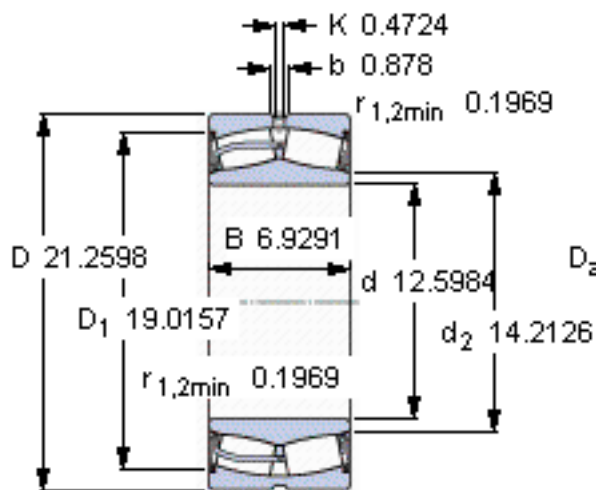

SKF 23164-2CS5/VT143 *参数

主要尺寸	d	320	mm	-
	D	540	mm	-
	B	176	mm	-
基本额定载荷	C	3750000	N	动载荷
	C_0	6100000	N	静载荷
疲劳载荷极限	P_u	440000	N	-
额定转速	参考转速	-	r/min	-
	极限转速	260	r/min	-
重量	重量	165000	g	-
型号	* SKF 探索者轴承	23164-2CS5/VT143 *	-	-

SKF 23164-2CS5/VT143 *图片

计算系数
e 0,3
Y₁ 2,3
Y₂ 3,4
Y₀ 2,2

计算系数
e 0,3
Y₁ 2,3
Y₂ 3,4
Y₀ 2,2

参考资料:<http://www.sozhou.com/p/88934819.html>