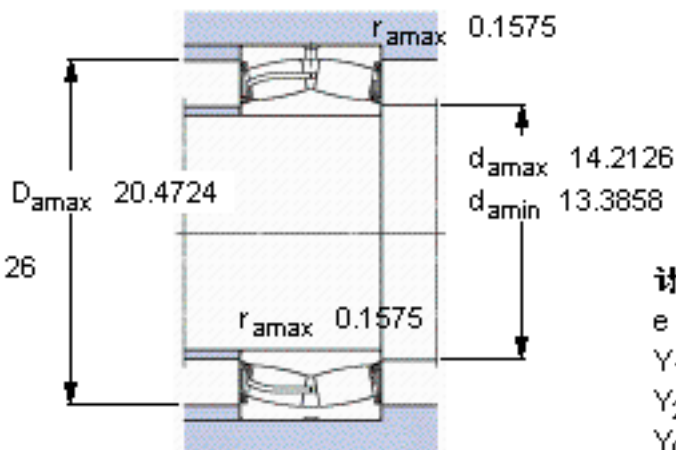

SKF 23164-2CS5/VT143 *参数

主要尺寸	d	320	mm	-
	D	540	mm	-
	B	176	mm	-
基本额定载荷	C	3750000	N	动载荷
	C_0	6100000	N	静载荷
疲劳载荷极限	P_u	440000	N	-
额定转速	参考转速	-	r/min	-
	极限转速	260	r/min	-
重量	重量	165000	g	-
型号	* SKF 探索者轴承	23164-2CS5/VT143 *	-	-

SKF 23164-2CS5/VT143 *图片

计算系数
e 0,3
Y₁ 2,3
Y₂ 3,4
Y₀ 2,2

计算系数
e 0,3
Y₁ 2,3
Y₂ 3,4
Y₀ 2,2

参考资料:<http://www.sozhou.com/p/88934819.html>