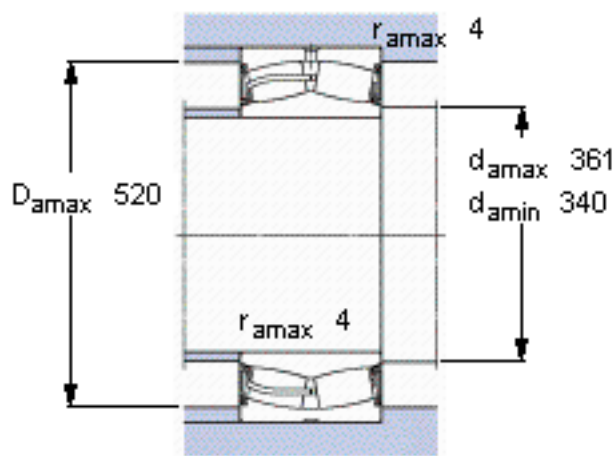

SKF 23164-2CS5/VT143 *参数

主要尺寸	d	320	mm	-
	D	540	mm	-
	B	176	mm	-
基本额定载荷	C	3750000	N	动载荷
	C_0	6100000	N	静载荷
疲劳载荷极限	P_u	440000	N	-
额定转速	参考转速	-	r/min	-
	极限转速	260	r/min	-
重量	重量	165000	g	-
型号	* SKF 探索者轴承	23164-2CS5/VT143 *	-	-

SKF 23164-2CS5/VT143 *图片

计算系数
e 0,3
Y₁ 2,3
Y₂ 3,4
Y₀ 2,2

计算系数
e 0,3
Y₁ 2,3
Y₂ 3,4
Y₀ 2,2

参考资料:<http://www.sozhou.com/p/88934819.html>