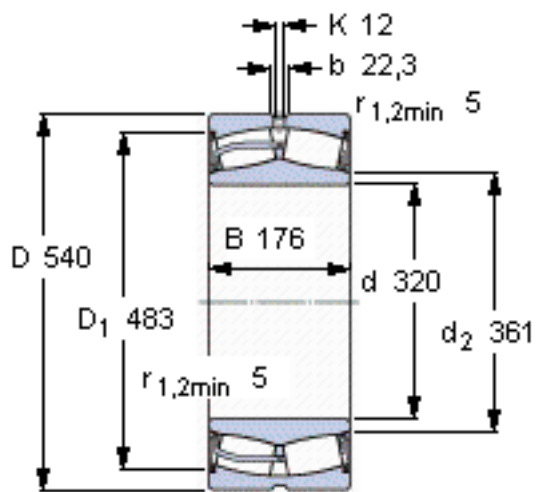

SKF 23164-2CS5/VT143 *参数

主要尺寸	d	320	mm	-
	D	540	mm	-
	B	176	mm	-
基本额定载荷	C	3750000	N	动载荷
	C_0	6100000	N	静载荷
疲劳载荷极限	P_u	440000	N	-
额定转速	参考转速	-	r/min	-
	极限转速	260	r/min	-
重量	重量	165000	g	-
型号	* SKF 探索者轴承	23164-2CS5/VT143 *	-	-

SKF 23164-2CS5/VT143 *图片

计算系数
e 0,3
Y₁ 2,3
Y₂ 3,4
Y₀ 2,2

计算系数
e 0,3
Y₁ 2,3
Y₂ 3,4
Y₀ 2,2

参考资料:<http://www.sozhou.com/p/88934819.html>