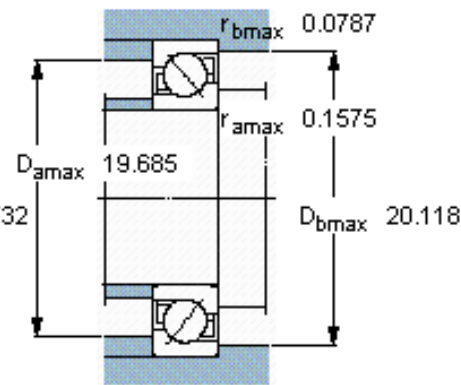

SKF 7068 BGM参数

主要尺寸	d	340	mm	-
	D	520	mm	-
	B	82	mm	-
基本额定载荷	C	449000	N	动载荷
	C_0	815000	N	静载荷
疲劳载荷极限	P_u	16600	N	-
额定转速	参考转速	1200	r/min	-
	极限转速	1300	r/min	-
重量	重量	61500	g	-
型号	* SKF 探索者轴承	7068 BGM	-	-

SKF 7068 BGM图片

参考资料: <http://www.sozhou.com/p/8848eb6c.html>

计算系数

k_r 0,083

k_a 0,9

e 1,14

X 0,35

Y 0,57

Y_0 0,26