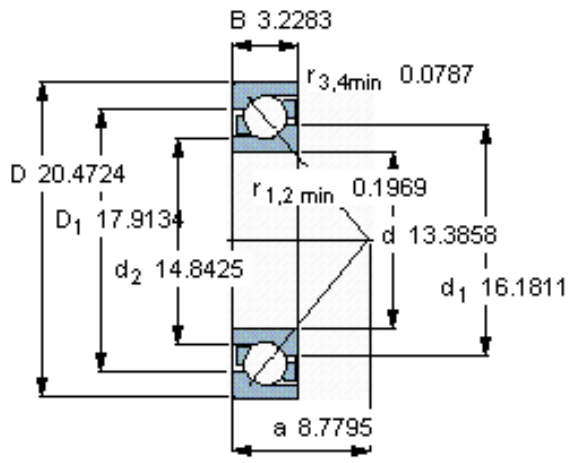

SKF 7068 BGM参数

主要尺寸	d	340	mm	-
	D	520	mm	-
	B	82	mm	-
基本额定载荷	C	449000	N	动载荷
	C_0	815000	N	静载荷
疲劳载荷极限	P_u	16600	N	-
额定转速	参考转速	1200	r/min	-
	极限转速	1300	r/min	-
重量	重量	61500	g	-
型号	* SKF 探索者轴承	7068 BGM	-	-

SKF 7068 BGM图片

参考资料: <http://www.sozhou.com/p/8848eb6c.html>

计算系数

k_r 0,083

k_a 0,9

e 1,14

X 0,35

Y 0,57

Y_0 0,26