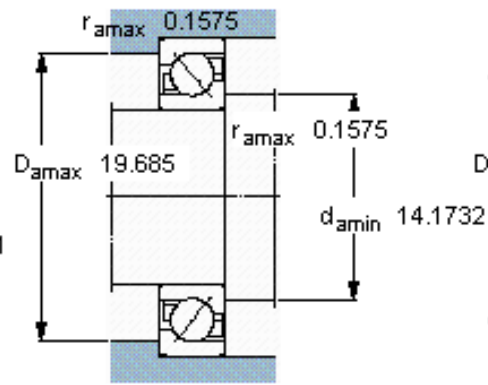

SKF 7068 BGM参数

主要尺寸	d	340	mm	-
	D	520	mm	-
	B	82	mm	-
基本额定载荷	C	449000	N	动载荷
	C_0	815000	N	静载荷
疲劳载荷极限	P_u	16600	N	-
额定转速	参考转速	1200	r/min	-
	极限转速	1300	r/min	-
重量	重量	61500	g	-
型号	* SKF 探索者轴承	7068 BGM	-	-

SKF 7068 BGM图片

参考资料: <http://www.sozhou.com/p/8848eb6c.html>

计算系数

k_r 0,083

k_a 0,9

e 1,14

X 0,35

Y 0,57

Y_0 0,26