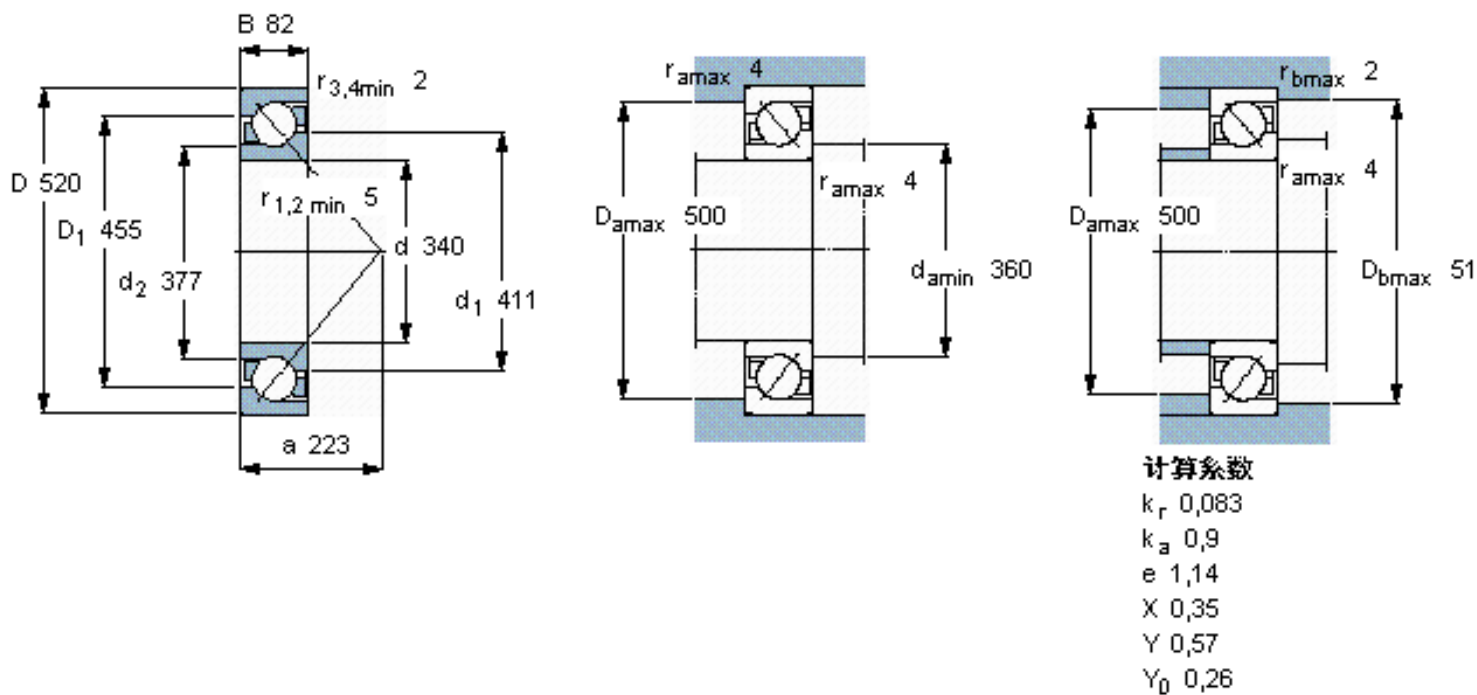

SKF 7068 BGM参数

主要尺寸	d	340	mm	-
	D	520	mm	-
	B	82	mm	-
基本额定载荷	C	449000	N	动载荷
	C_0	815000	N	静载荷
疲劳载荷极限	P_u	16600	N	-
额定转速	参考转速	1200	r/min	-
	极限转速	1300	r/min	-
重量	重量	61500	g	-
型号	* SKF 探索者轴承	7068 BGM	-	-

SKF 7068 BGM图片

参考资料: <http://www.sozhou.com/p/8848eb6c.html>

计算系数

k_r 0,083

k_a 0,9

e 1,14

X 0,35

Y 0,57

Y_0 0,26