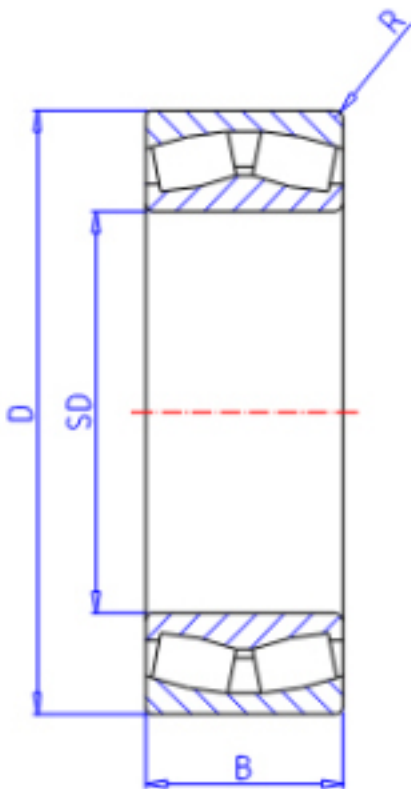

KOYO 23280R参数

主要尺寸	SD	400	mm	内径
	D	720	mm	外径
	B	256.0	mm	宽度
	R	6.0	mm	(最小)
型号	ORDER	23280R		型号
基本额定载荷	C	6520000	N	动载荷
	C0	9850000	N	静载荷
极限转速	NG	350	1/min	脂润滑
	NO	470	1/min	油润滑

KOYO 23280R图片

参考资料:<http://www.sozhou.com/p/8840b1f9.html>