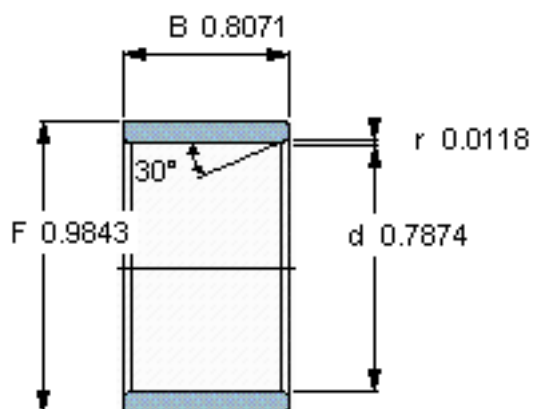

SKF LR 20x25x20.5参数

主要尺寸	d	20	mm	-
	F	25	mm	-
	B	20.5	mm	-
	最小	0.3	mm	-
重量	重量	28	g	-
型号	型号	LR 20x25x20.5	-	-

SKF LR 20x25x20.5图片

参考资料:<http://www.sozhou.com/p/88131cc7.html>