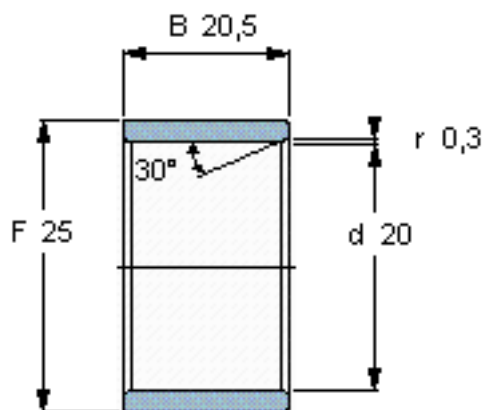

SKF LR 20x25x20.5参数

主要尺寸	d	20	mm	-
	F	25	mm	-
	B	20.5	mm	-
	最小	0.3	mm	-
重量	重量	28	g	-
型号	型号	LR 20x25x20.5	-	-

SKF LR 20x25x20.5图片

参考资料:<http://www.sozhou.com/p/88131cc7.html>