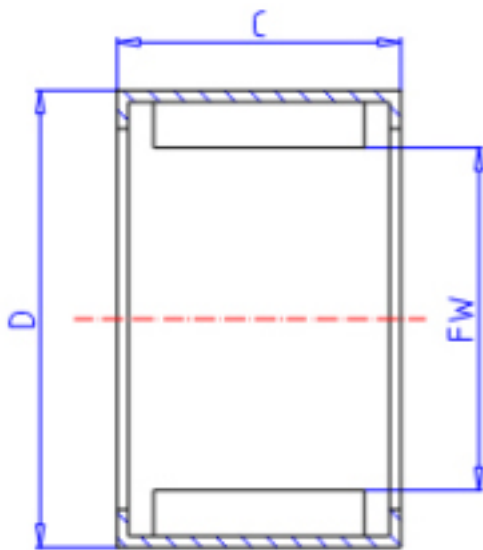

KOYO BTM2516参数

主要尺寸	FW	25.0	mm	内径
	C	16	mm	宽度
	D	32	mm	外径
型号	ORDER	BTM2516		型号
基本额定载荷	CR	15100	N	动载荷
	C0	24100	N	静载荷
极限转速	NO	14000	1/min	油润滑

KOYO BTM2516图片

参考资料:<http://www.sozhou.com/p/87f4e433.html>