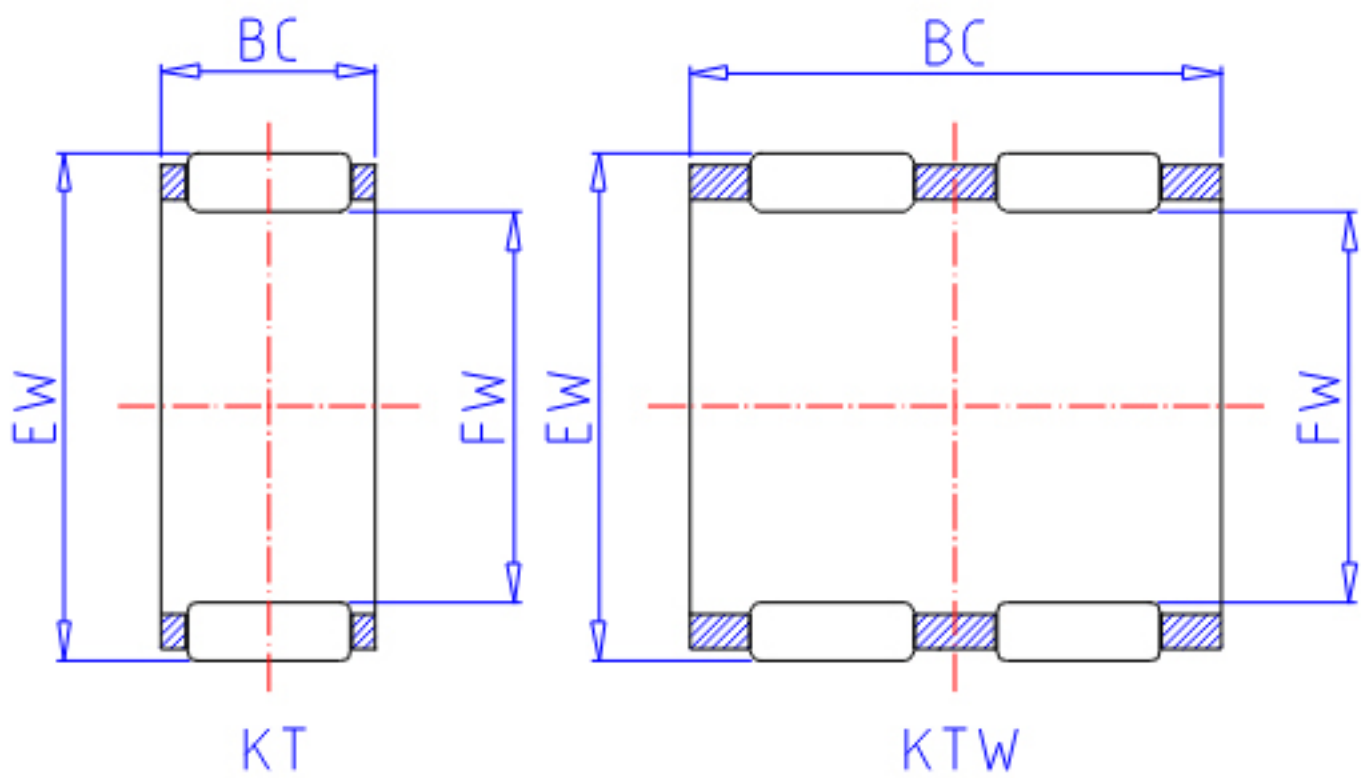

IKO KT 172110参数

轴径	STDRT	17	mm	轴径
型号	ORDER	KT 172110		型号
重量	MASS	5.5	g	重量
主要尺寸	FW	17	mm	内径
	EW	21	mm	外径
	BC	10	mm	宽度
基本额定载荷	CR	7220	N	动载荷
	COR	8950	N	静载荷

IKO KT 172110图片

参考资料:<http://www.sozhou.com/p/87de0734.html>