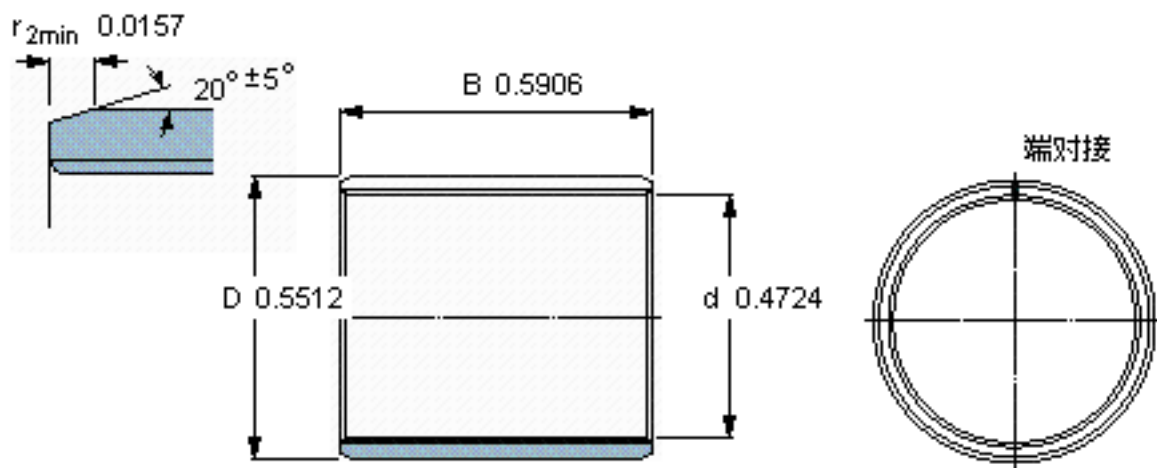

SKF PCM 121415 E参数

主要尺寸	d	12	mm	-
	D	14	mm	-
	B	15	mm	-
基本额定载荷	C	14300	N	动载荷
	C_0	45000	N	静载荷
重量	重量	4	g	-
型号	型号	PCM 121415 E	-	-

SKF PCM 121415 E图片

特定负荷系数
材料常数

K 80
 K_M 480

参考资料:<http://www.sozhou.com/p/878cc249.html>