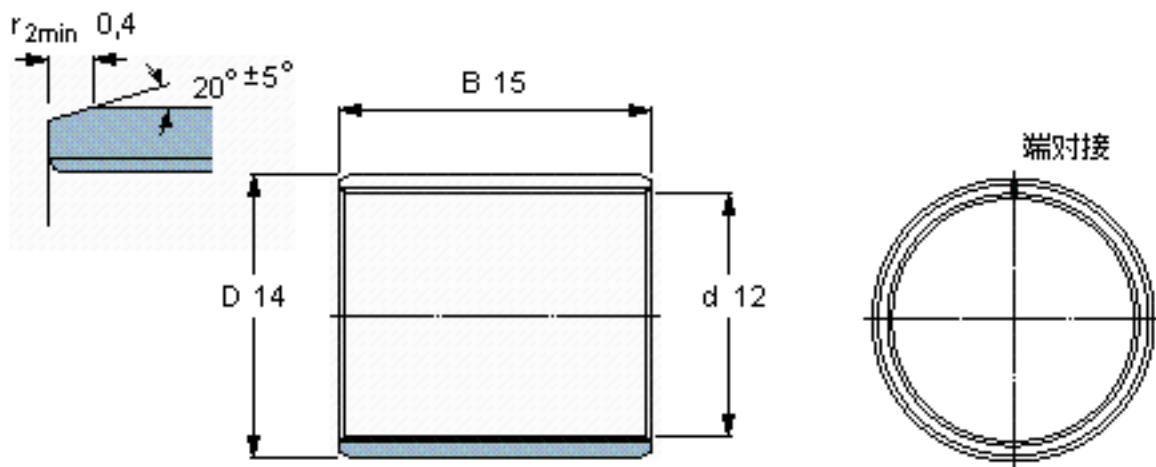

SKF PCM 121415 E参数

主要尺寸	d	12	mm	-
	D	14	mm	-
	B	15	mm	-
基本额定载荷	C	14300	N	动载荷
	C_0	45000	N	静载荷
重量	重量	4	g	-
型号	型号	PCM 121415 E	-	-

SKF PCM 121415 E图片

特定负荷系数
材料常数

K 80
 K_M 480

参考资料:<http://www.sozhou.com/p/878cc249.html>