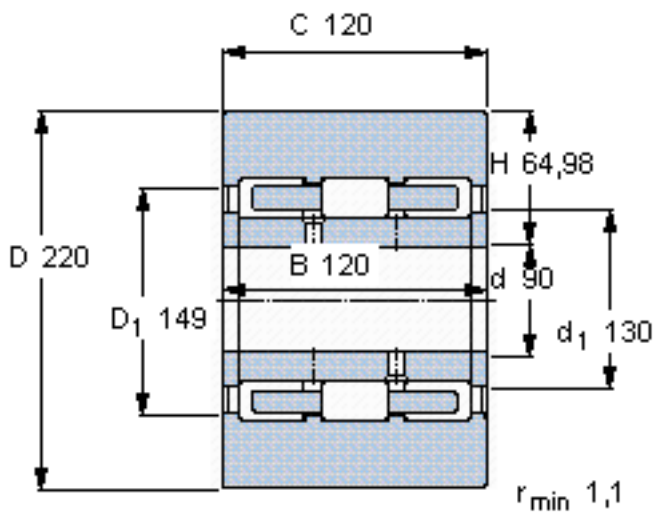

SKF 316737 AC参数

主要尺寸	D	220	mm	-
	d	90	mm	-
	B	120	mm	-
	C	120	mm	-
	H	64.98	mm	-
基本额定载荷	C	495000	N	动载荷
	C_0	735000	N	静载荷
最大径向载荷	F_r	390000	N	-
	F_{0r}	550000	N	-
重量	重量	26500	g	-
型号	型号	316737 AC	-	-

SKF 316737 AC图片