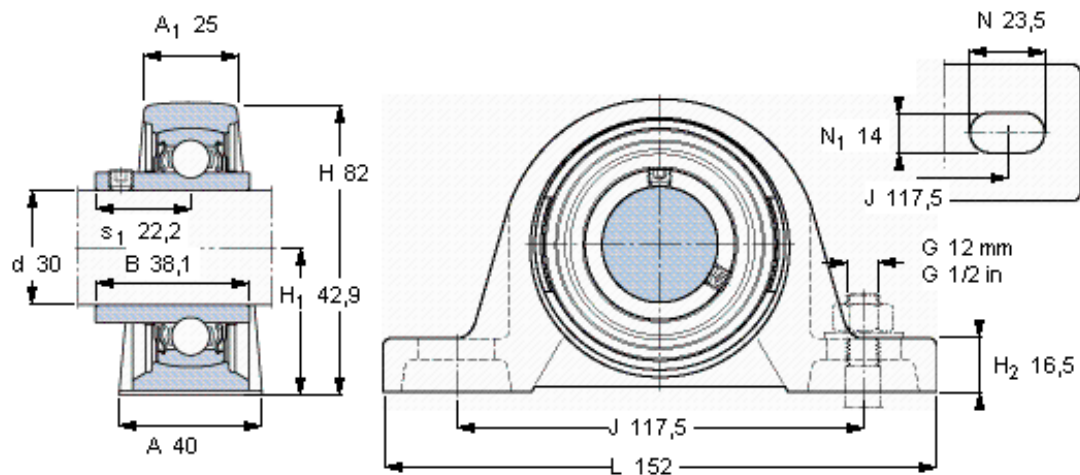

SKF SY 30 TF/VA201参数

主要尺寸	d	30	mm	-
	A	40	mm	-
	H	82	mm	-
	H ₁	42.9	mm	-
	L	152	mm	-
基本额定载荷	C ₀	11200	N	静载荷
重量	重量	1100	g	-
型号	轴承单元	SY 30 TF/VA201	-	-
	轴承座	SY 506 U/VA228	-	-
	轴承	YAR 206-2FW/VA201	-	-

SKF SY 30 TF/VA201图片

平头螺钉

适宜的止动环 [Nm]

六角键销尺寸 [mm]

M 6×0.7

4

3

参考资料: <http://www.sozhou.com/p/8656fde0.html>

平头螺钉

适宜的止动环 [Nm]

六角键销尺寸 [mm]

M 6×0.7

4

3