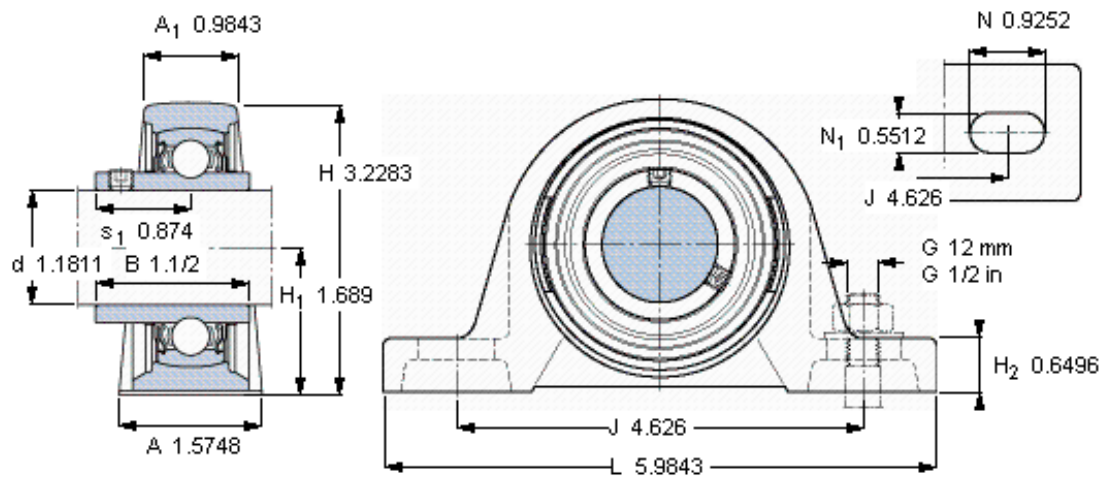

SKF SY 30 TF/VA201参数

主要尺寸	d	30	mm	-
	A	40	mm	-
	H	82	mm	-
	H ₁	42.9	mm	-
	L	152	mm	-
基本额定载荷	C ₀	11200	N	静载荷
重量	重量	1100	g	-
型号	轴承单元	SY 30 TF/VA201	-	-
	轴承座	SY 506 U/VA228	-	-
	轴承	YAR 206-2FW/VA201	-	-

SKF SY 30 TF/VA201图片

平头螺钉

适宜的止动环 [Nm]

六角键销尺寸 [mm]

M 6×0.7

4

3

参考资料: <http://www.sozhou.com/p/8656fde0.html>

平头螺钉

适宜的止动环 [Nm]

六角键销尺寸 [mm]

M 6×0.7

4

3