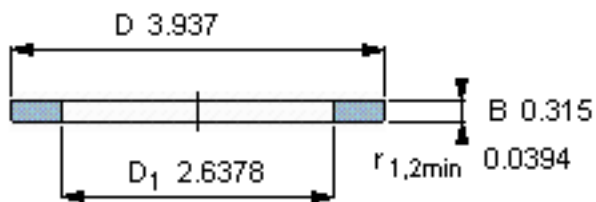

SKF GS 81213参数

尺寸	d	65	mm	-
	D	100	mm	-
	B	8	mm	-
	d ₁	-	mm	-
	D ₁	67	mm	-
	r ₁ 、r _{1.2}	1	mm	-
重量	重量	280	g	-
型号	型号	GS 81213	-	-

SKF GS 81213图片

轴承座垫圈

轴承座垫圈

参考资料:<http://www.sozhou.com/p/8627ecf9.html>