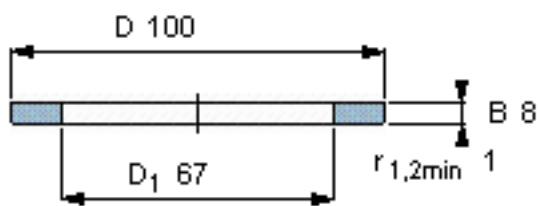

SKF GS 81213参数

尺寸	d	65	mm	-
	D	100	mm	-
	B	8	mm	-
	d ₁	-	mm	-
	D ₁	67	mm	-
	r ₁ 、r _{1.2}	1	mm	-
重量	重量	280	g	-
型号	型号	GS 81213	-	-

SKF GS 81213图片

轴承座垫圈

轴承座垫圈

参考资料:<http://www.sozhou.com/p/8627ecf9.html>