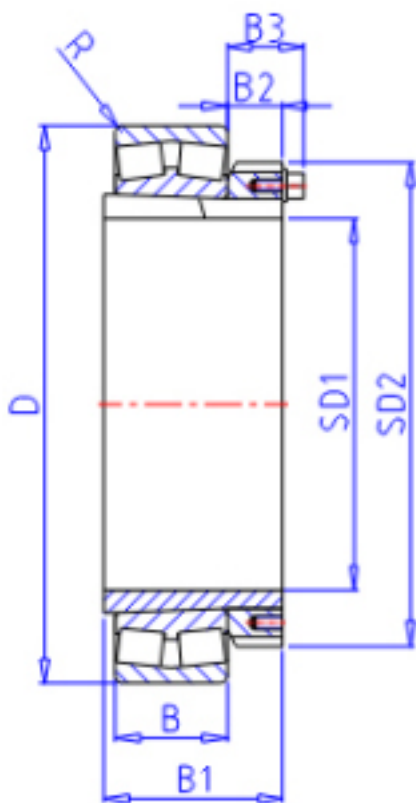

KOYO 23224RHK+H2324X参数

主要尺寸	SD1	110	mm	内径
	D	215	mm	外径
	B	76.0	mm	宽度
	R	2.1	mm	(最小)
型号	ORDER	23224RHK+H2324X		型号
基本额定载荷	C	771000	N	动载荷
	C0	956000	N	静载荷
极限转速	NG	1500	1/min	脂润滑
	N0	2100	1/min	油润滑
主要尺寸	B1	112	mm	宽度
	SD2	155	mm	-
	B2	22.0	mm	宽度
	B3	0	mm	宽度

KOYO 23224RHK+H2324X图片

参考资料:<http://www.sozhou.com/p/861d01e9.html>