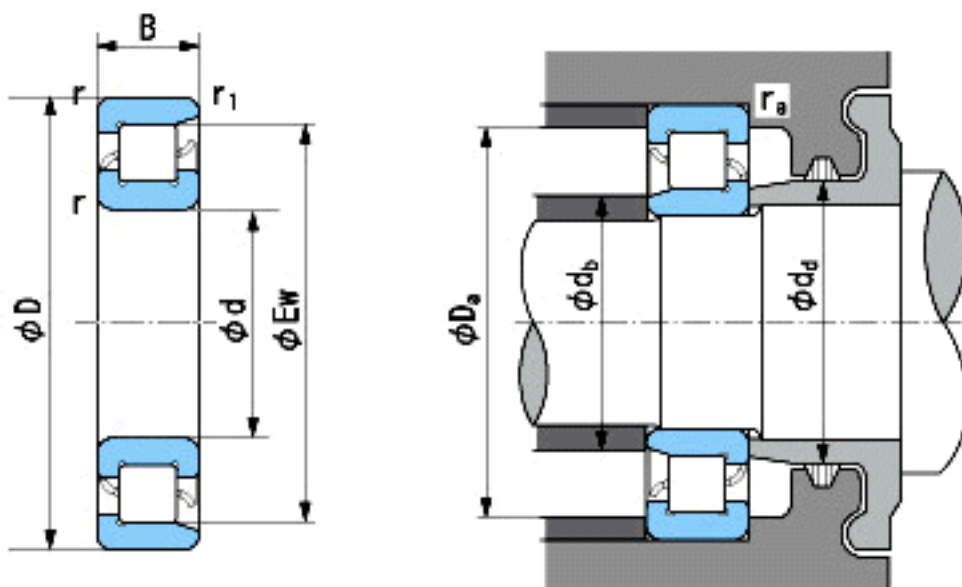

NACHI NF424参数

外形尺寸	d	120	mm	内径
	D	310	mm	外径
	B	72	mm	宽度
	r	5~8	mm	轴向
	r	5~10	mm	轴向
	r1	5~8	mm	轴向
	r1	5~10	mm	轴向
	Ew	260	mm	-
安装尺寸	db(min)	142	mm	(最小)
	db(max)	168	mm	(最大)
	dd(min)	190	mm	(最小)
	Da(max)	288	mm	(最大)
	ra(max)	4	mm	(最大)
基本额定载荷	Cr	675000	N	动载荷
	Cor	770000	N	静载荷
极限速度	Grease	2000	r/min	脂润滑
	Oil	2400	r/min	油润滑

NACHI NF424图片