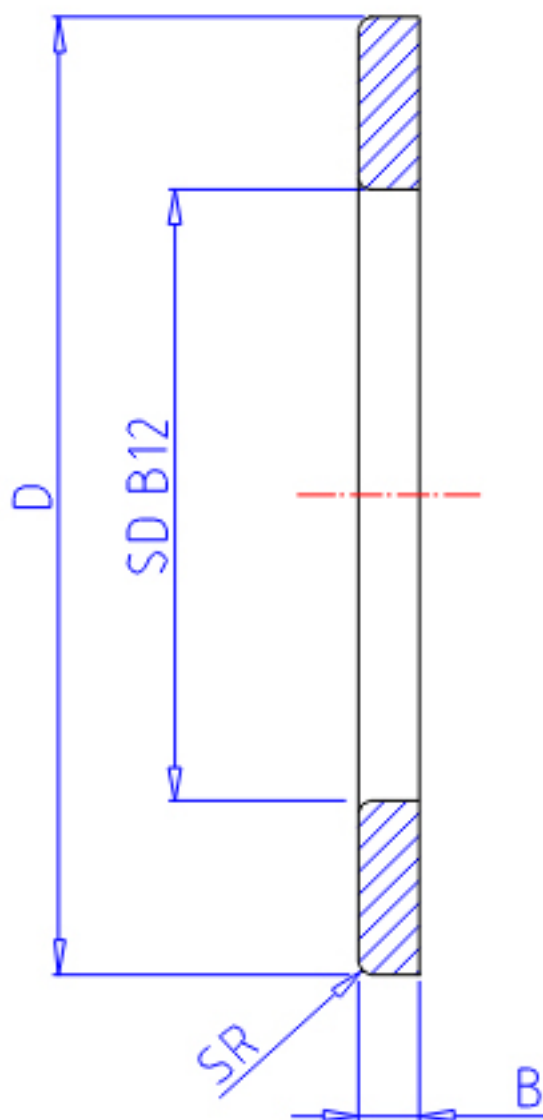

IKO GS 100150参数

轴径	STDRT	100	mm	轴径
型号	ORDER	GS 100150		型号
重量	MASS	870.0	g	重量
主要尺寸	SD	100	mm	内径
	D	150	mm	外径
	B	11.50	mm	宽度
	SR	1.1	mm	(最小)

IKO GS 100150图片

参考资料:<http://www.sozhou.com/p/85cb55ad.html>