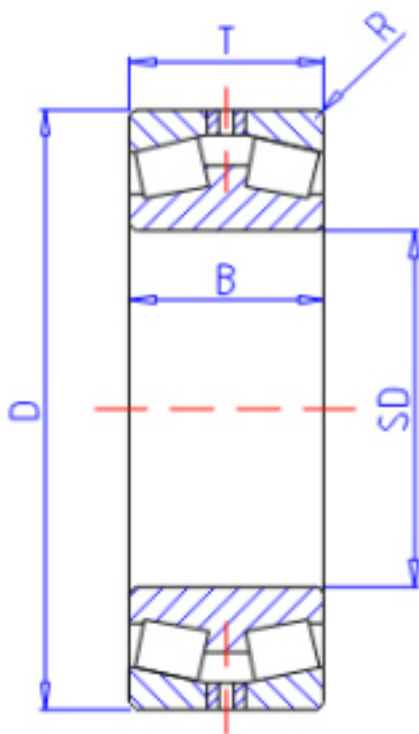

KOYO 452/850参数

主要尺寸	SD	850	mm	内径
	D	1220	mm	外径
	T	272	mm	-
	B	272.000	mm	宽度
	R	7.5	mm	(最小)
型号	ORDER	452/850		型号
基本额定载荷	CR	8480000	N	动载荷
	C0	20200000	N	静载荷

KOYO 452/850图片

参考资料:<http://www.sozhou.com/p/85c656fd.html>