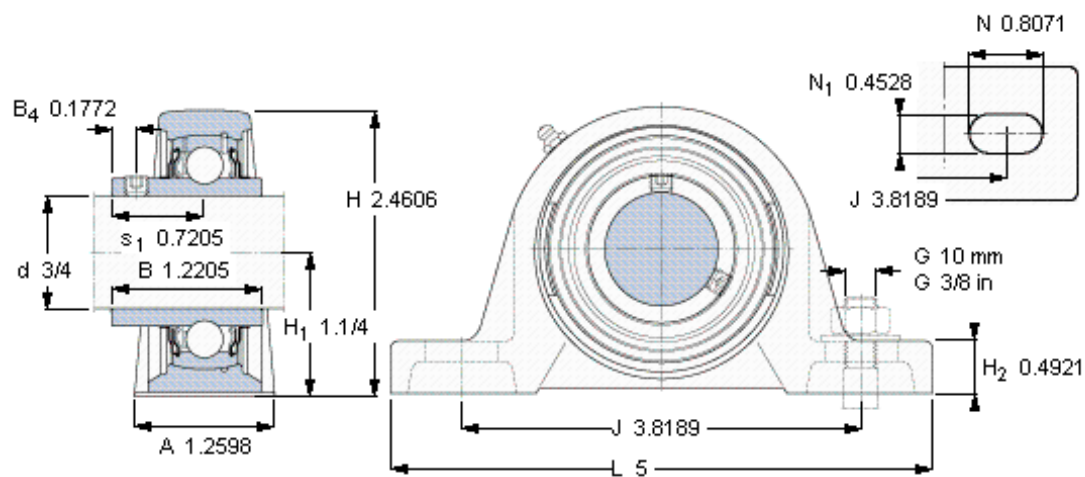

### SKF SYH 3/4 TF参数

主要尺寸	d	19.05	mm	-
	A	32	mm	-
	H	62.5	mm	-
	H <sub>1</sub>	31.75	mm	-
	L	127	mm	-
基本额定载荷	C	12700	N	动载荷
	C <sub>0</sub>	6550	N	静载荷
极限转速	带h6轴公差	8500	r/min	-
重量	重量	640	g	-
型号	轴承单元	SYH 3/4 TF	-	-
	轴承座	SYH 504 U	-	-
	轴承	YAR 204-012-2F	-	-

### SKF SYH 3/4 TF图片

平头螺钉  
适宜的止动环 [Nm]  
六角键销尺寸 [mm]

1/4-28x1/4  
4  
3,175

参考资料:<http://www.sozhou.com/p/859e9447.html>

平头螺钉

适宜的止动环 [Nm]

六角键销尺寸 [mm]

1/4-28x1/4