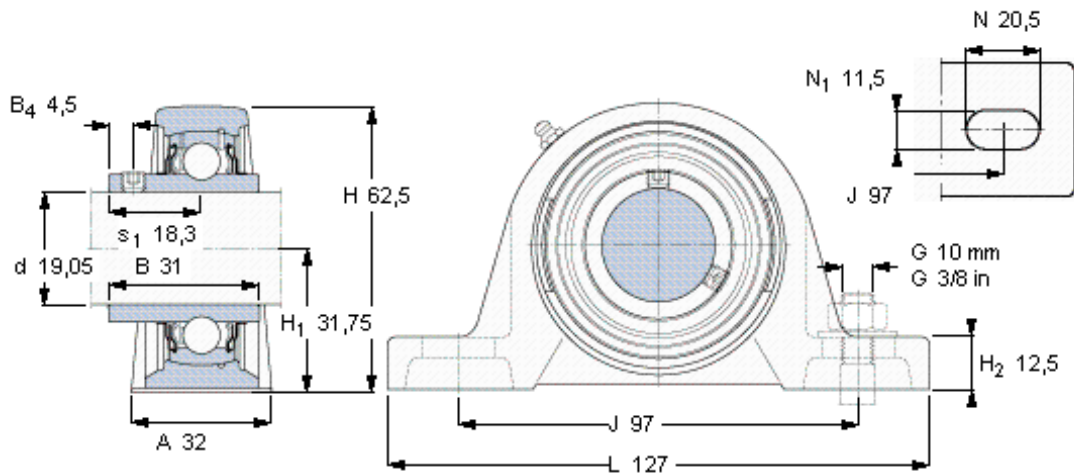

### SKF SYH 3/4 TF参数

主要尺寸	d	19.05	mm	-
	A	32	mm	-
	H	62.5	mm	-
	H <sub>1</sub>	31.75	mm	-
	L	127	mm	-
基本额定载荷	C	12700	N	动载荷
	C <sub>0</sub>	6550	N	静载荷
极限转速	带h6轴公差	8500	r/min	-
重量	重量	640	g	-
型号	轴承单元	SYH 3/4 TF	-	-
	轴承座	SYH 504 U	-	-
	轴承	YAR 204-012-2F	-	-

### SKF SYH 3/4 TF图片

平头螺钉  
适宜的止动环 [Nm]  
六角键销尺寸 [mm]

1/4-28x1/4  
4  
3,175

参考资料:<http://www.sozhou.com/p/859e9447.html>

平头螺钉

适宜的止动环 [Nm]

六角键销尺寸 [mm]

1/4-28x1/4