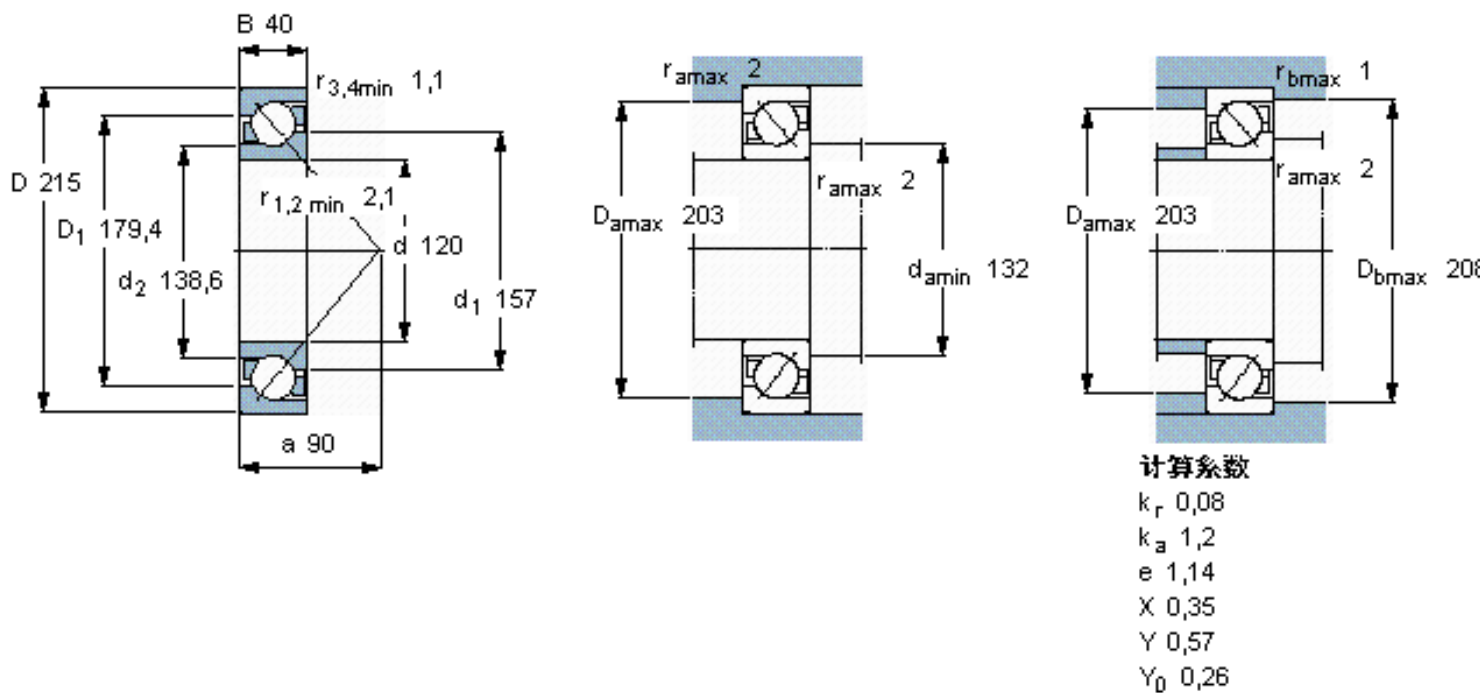

SKF 7224 BGAM参数

主要尺寸	d	120	mm	-
	D	215	mm	-
	B	40	mm	-
基本额定载荷	C	165000	N	动载荷
	C_0	163000	N	静载荷
疲劳载荷极限	P_u	5300	N	-
额定转速	参考转速	3400	r/min	-
	极限转速	3600	r/min	-
重量	重量	5890	g	-
型号	* SKF 探索者轴承	7224 BGAM	-	-

SKF 7224 BGAM图片

参考资料: <http://www.sozhou.com/p/857372b2.html>

计算系数

k_r 0,08

k_a 1,2

e 1,14

X 0,35

Y 0,57

Y_0 0,26