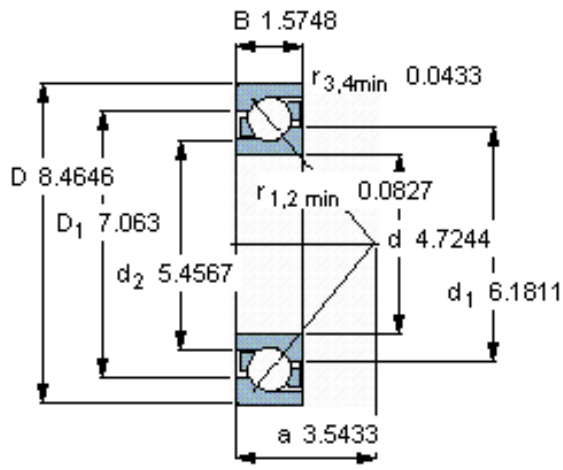

SKF 7224 BGAM参数

主要尺寸	d	120	mm	-
	D	215	mm	-
	B	40	mm	-
基本额定载荷	C	165000	N	动载荷
	C_0	163000	N	静载荷
疲劳载荷极限	P_u	5300	N	-
额定转速	参考转速	3400	r/min	-
	极限转速	3600	r/min	-
重量	重量	5890	g	-
型号	* SKF 探索者轴承	7224 BGAM	-	-

SKF 7224 BGAM图片

参考资料: <http://www.sozhou.com/p/857372b2.html>

计算系数

k_r 0,08

k_a 1,2

e 1,14

X 0,35

Y 0,57

Y_0 0,26