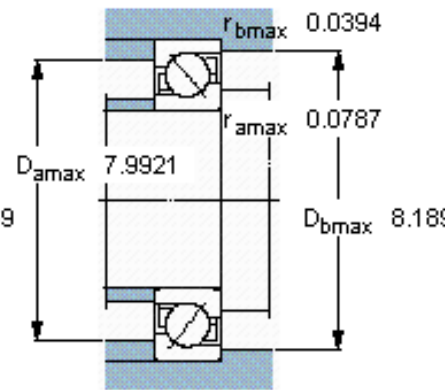

SKF 7224 BGAM参数

主要尺寸	d	120	mm	-
	D	215	mm	-
	B	40	mm	-
基本额定载荷	C	165000	N	动载荷
	C_0	163000	N	静载荷
疲劳载荷极限	P_u	5300	N	-
额定转速	参考转速	3400	r/min	-
	极限转速	3600	r/min	-
重量	重量	5890	g	-
型号	* SKF 探索者轴承	7224 BGAM	-	-

SKF 7224 BGAM图片

参考资料: <http://www.sozhou.com/p/857372b2.html>

计算系数

k_r 0,08

k_a 1,2

e 1,14

X 0,35

Y 0,57

Y_0 0,26