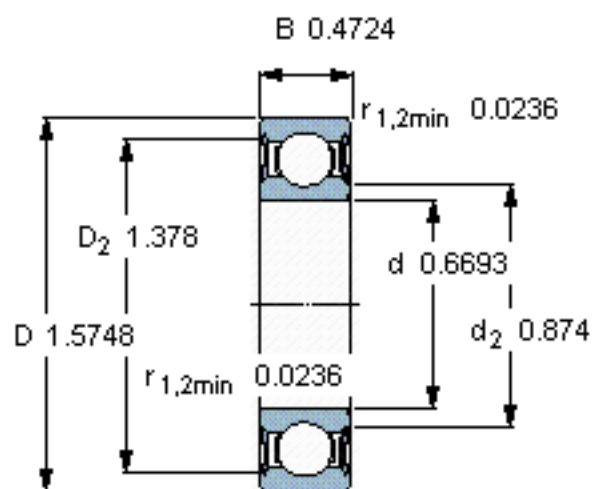

SKF 6203-2RSLTN9/HC5C3WT参数

主要尺寸	d	17	mm	-
	D	40	mm	-
	B	12	mm	-
基本额定载荷	C	9950	N	动载荷
	C_0	4750	N	静载荷
疲劳载荷极限	P_u	200	N	-
额定转速	参考转速	53000	r/min	-
	极限转速	34000	r/min	-
重量	重量	59	g	-
型号	型号	6203-2RSLTN9/HC5C3WT	-	-

SKF 6203-2RSLTN9/HC5C3WT图片

计算系数

f_0 13

参考资料:<http://www.sozhou.com/p/854717a9.html>

计算系数

f_0 13