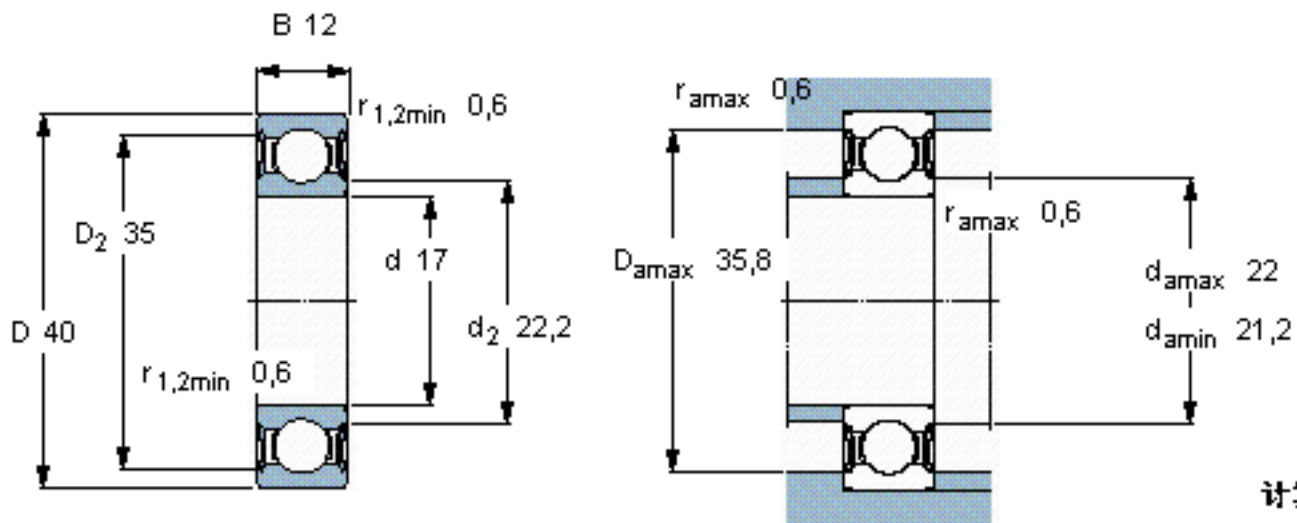

SKF 6203-2RSLTN9/HC5C3WT参数

主要尺寸	d	17	mm	-
	D	40	mm	-
	B	12	mm	-
基本额定载荷	C	9950	N	动载荷
	C_0	4750	N	静载荷
疲劳载荷极限	P_u	200	N	-
额定转速	参考转速	53000	r/min	-
	极限转速	34000	r/min	-
重量	重量	59	g	-
型号	型号	6203-2RSLTN9/HC5C3WT	-	-

SKF 6203-2RSLTN9/HC5C3WT图片

计算系数

f_0 13

参考资料:<http://www.sozhou.com/p/854717a9.html>