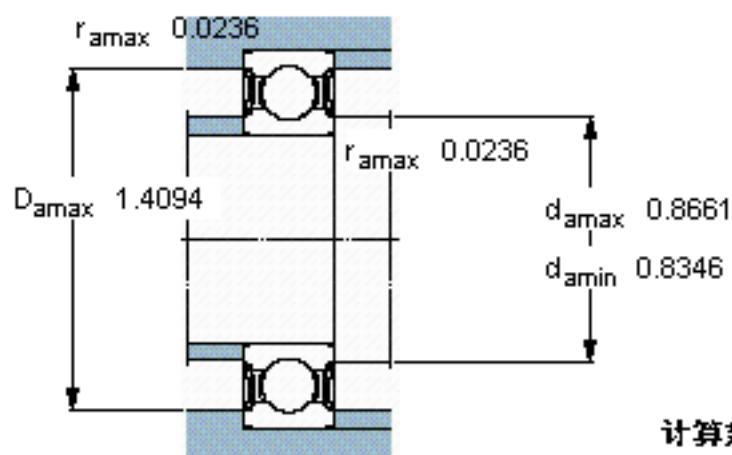

SKF 6203-2RSLTN9/HC5C3WT参数

主要尺寸	d	17	mm	-
	D	40	mm	-
	B	12	mm	-
基本额定载荷	C	9950	N	动载荷
	C_0	4750	N	静载荷
疲劳载荷极限	P_u	200	N	-
额定转速	参考转速	53000	r/min	-
	极限转速	34000	r/min	-
重量	重量	59	g	-
型号	型号	6203-2RSLTN9/HC5C3WT	-	-

SKF 6203-2RSLTN9/HC5C3WT图片

计算系数

f_0 13

参考资料:<http://www.sozhou.com/p/854717a9.html>

计算系数

f_0 13