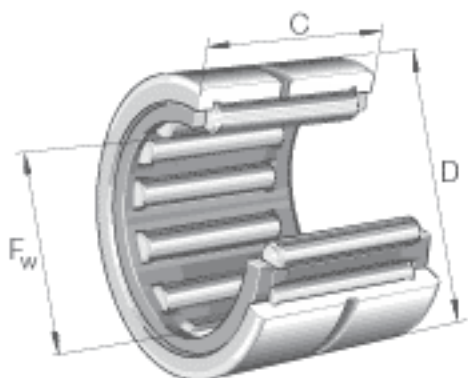

INA NK65/35参数

尺寸	F_w	65	mm	-
	D	78	mm	-
	C	35	mm	-
	r_{min}	0.6	mm	-
重量	m	310	g	质量
基本额定载荷	C_r	66000	N	基本额定动载荷，径向
	C_{0r}	142000	N	基本额定静载荷，径向
疲劳极限载荷	C_{ur}	25500	N	疲劳极限载荷，径向
极限转速	n_G	7200	r/min	极限转速
参考转速	n_B	4200	r/min	参考转速

INA NK65/35图片