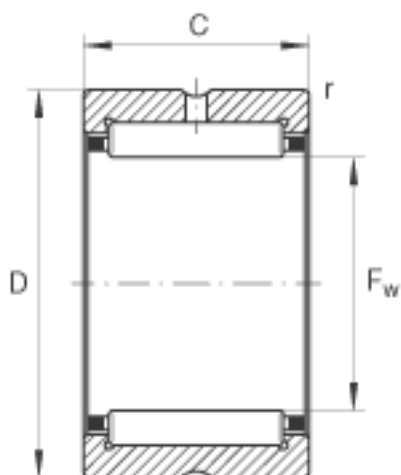

INA NK65/35参数

尺寸	F_w	65	mm	-
	D	78	mm	-
	C	35	mm	-
	r_{min}	0.6	mm	-
重量	m	310	g	质量
基本额定载荷	C_r	66000	N	基本额定动载荷，径向
	C_{0r}	142000	N	基本额定静载荷，径向
疲劳极限载荷	C_{ur}	25500	N	疲劳极限载荷，径向
极限转速	n_G	7200	r/min	极限转速
参考转速	n_B	4200	r/min	参考转速

INA NK65/35图片

参考资料:<http://www.sozhou.com/p/853b4721.html>