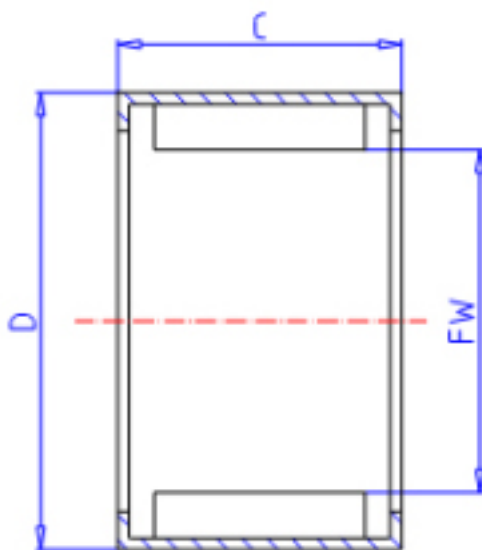

KOYO 22BM2812参数

主要尺寸	FW	22.0	mm	内径
	C	12	mm	宽度
	D	28	mm	外径
型号	ORDER	22BM2812		型号
基本额定载荷	CR	11600	N	动载荷
	C0	22900	N	静载荷
极限转速	NO	5800	1/min	油润滑

KOYO 22BM2812图片

参考资料:<http://www.sozhou.com/p/8522e69c.html>