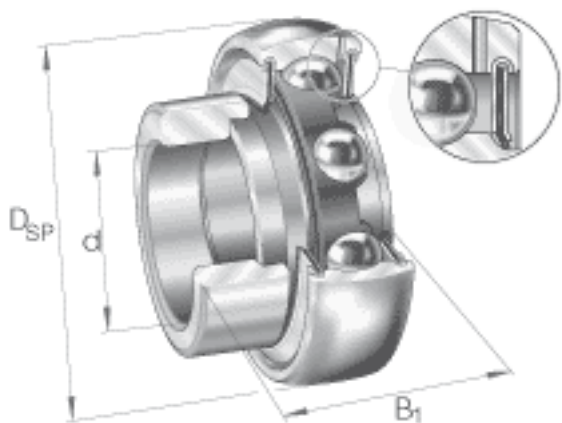

INA GRA115-NPP-B-AS2/V参数

尺寸	d	49.2125	mm	-	
	$D_{SP}$	90	mm	-	
	$B_1$	43.8	mm	-	
	B	30.2006	mm	-	
	C	21.9964	mm	-	
	$C_a$	6.9088	mm	-	
	$d_2$	59.4106	mm	-	
	$d_3$	69.0118	mm	-	
	S	10.9982	mm	-	
	W	12.7	mm	-	
	重量	m	770	g	质量
	基本额定载荷	$C_r$	35000	N	基本额定动载荷，径向
		$C_{0r}$	23200	N	基本额定静载荷，径向
说明				经协商，可以供货	

INA GRA115-NPP-B-AS2/V图片

参考资料:<http://www.sozhou.com/p/845306c7.html>