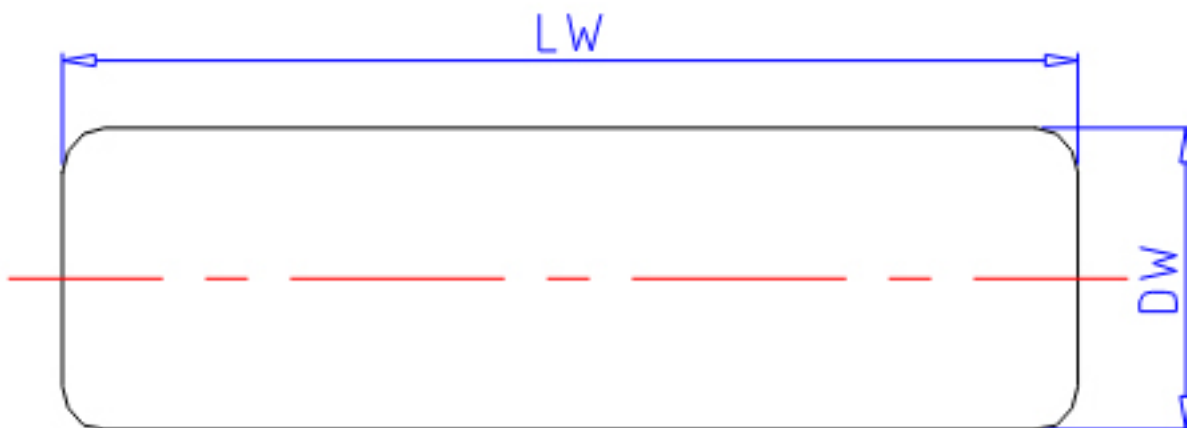

IKO 4x25.8参数

型号	ORDER	4x25.8		型号
尺寸	DW	4.0	mm	-
	LW	25.8	mm	-
重量	MASS	2.50	g	重量

IKO 4x25.8图片

参考资料:<http://www.sozhou.com/p/8450c5a8.html>