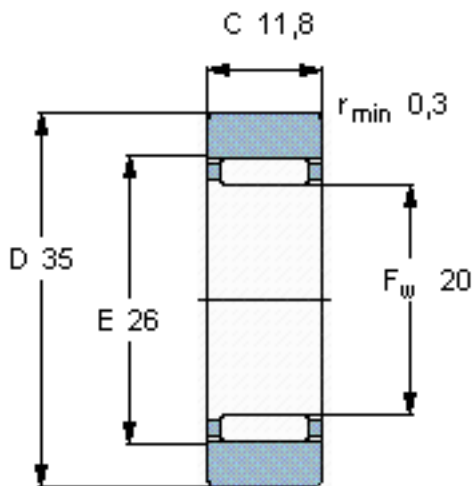

SKF RST0 15参数

主要尺寸	D	35	mm	-
	F_w	20	mm	-
	C	11.8	mm	-
基本额定载荷	C	9130	N	动载荷
	C_0	10600	N	静载荷
疲劳载荷极限	P_u	1270	N	-
最大径向载荷	F_r	7100	N	-
	F_{0r}	10000	N	-
极限转速	极限转速	5000	r/min	-
重量	重量	50	g	-
型号	型号	RST0 15	-	-

SKF RST0 15图片

参考资料:<http://www.sozhou.com/p/83e623c0.html>