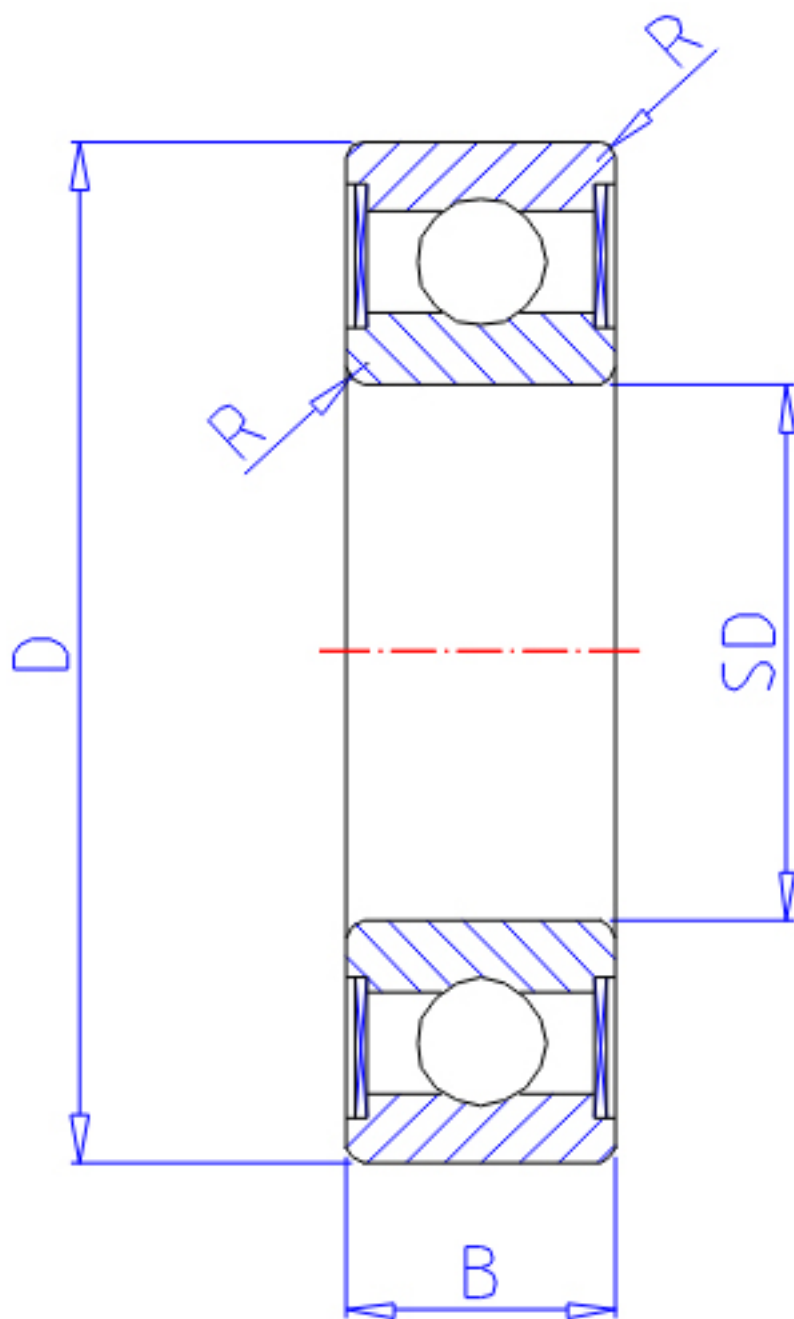

## NTN 6210LLU参数

主要尺寸	SD	50	mm	-
	D	90	mm	外径
	B	20	mm	宽度
	R	1.1	mm	-
型号	ORDER	6210LLU		型号
基本额定载荷	CR	35000	N	动载荷
	COR	23200	N	静载荷
	CRF	3600	kgf	动载荷
	CORF	2370	kgf	静载荷
极限转速	LSG	7100	r/min	脂润滑
	LSO	8300	r/min	油润滑
重量	MASS	450	g	重量

## NTN 6210LLU图片

参考资料:<http://www.sozhou.com/p/83e550e8.html>