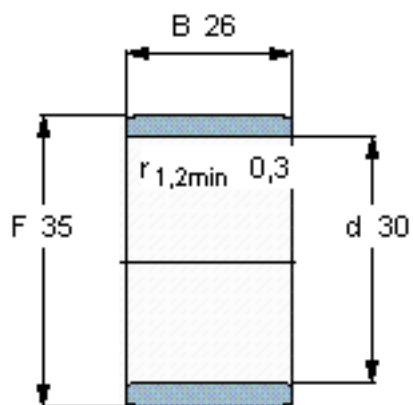

SKF IR 30x35x26参数

主要尺寸	d	30	mm	-
	F	35	mm	-
	B	26	mm	-
	最小	0.3	mm	-
重量	重量	50	g	-
型号	型号	IR 30x35x26	-	-

SKF IR 30x35x26图片

参考资料:<http://www.sozhou.com/p/83d89f05.html>