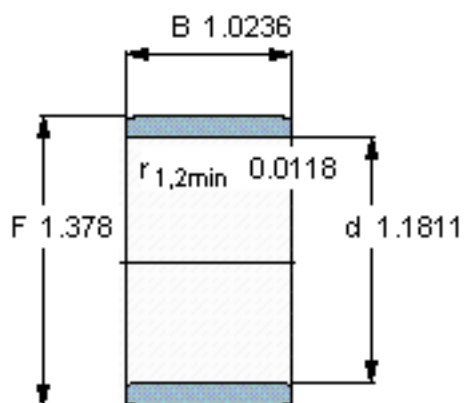

SKF IR 30x35x26参数

主要尺寸	d	30	mm	-
	F	35	mm	-
	B	26	mm	-
	最小	0.3	mm	-
重量	重量	50	g	-
型号	型号	IR 30x35x26	-	-

SKF IR 30x35x26图片

参考资料:<http://www.sozhou.com/p/83d89f05.html>