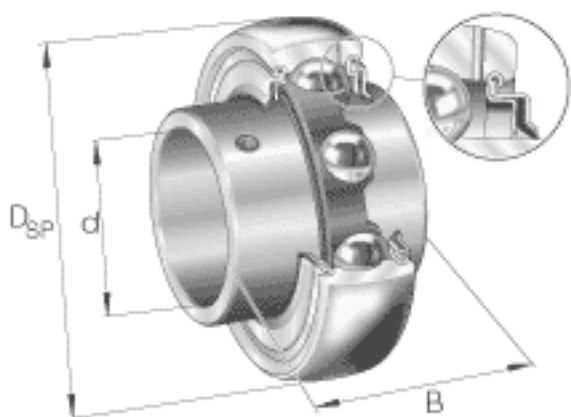

INA GY1107-KRR-B-AS2/V参数

尺寸	d	36.5125	mm	-	
	D_{SP}	72	mm	-	
	B	42.9	mm	-	
	A	5.9944	mm	-	
	C	18.9992	mm	-	
	C_2	22.5044	mm	-	
	C_a	5.588	mm	-	
	D_1	60.2996	mm	-	
	d_1	46.8122	mm	-	
	S	17.5006	mm	-	
	W	3.175	mm	-	
	重量	m	490	g	质量
	基本额定载荷	C_r	25500	N	基本额定动载荷, 径向
		C_{0r}	15300	N	基本额定静载荷, 径向

INA GY1107-KRR-B-AS2/V图片

参考资料:<http://www.sozhou.com/p/83cc2afd.html>