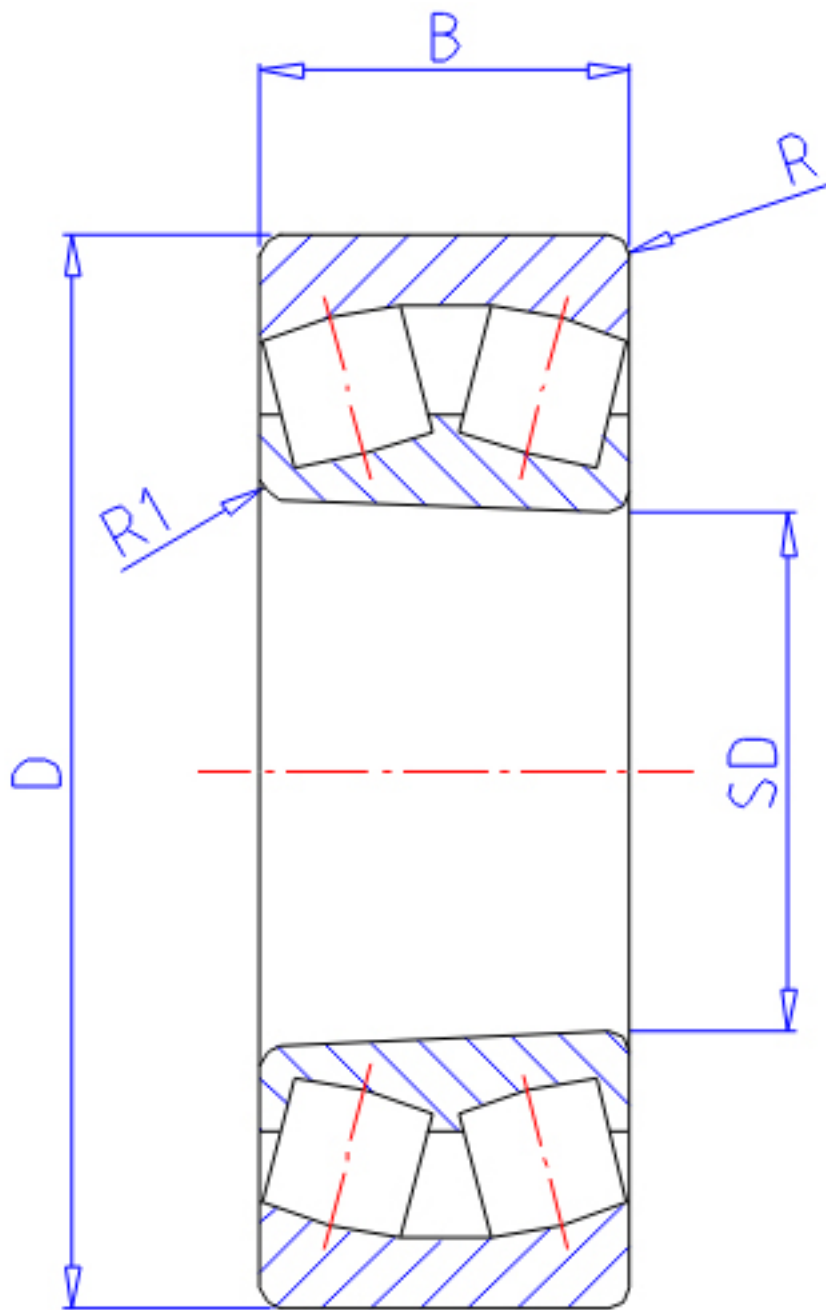

NTN 22234BK参数

主要尺寸	SD	170	mm	-
	D	310	mm	外径
	B	86	mm	宽度
	R	4.0	mm	(最小)
	R1	3.0	mm	(最小)
型号	ORDER	22234BK		型号
基本额定载荷	CR	1000000	N	动载荷
	COR	1520000	N	静载荷
	CRF	102 000	kgf	动载荷
	CORF	155 000	kgf	静载荷
极限转速	LSG	980	r/min	脂润滑
	LSO	1 500	r/min	油润滑
重量	MASS	27300	g	重量
安装尺寸	DA	292	mm	(最大)
	DA1	188	mm	(最小)
轴向载荷系数	Y1	2.39		-
	Y2	3.56		-
	Y0	2.34		-
常数	E	0.28		-

NTN 22234BK图片

参考资料:<http://www.sozhou.com/p/83a0c681.html>