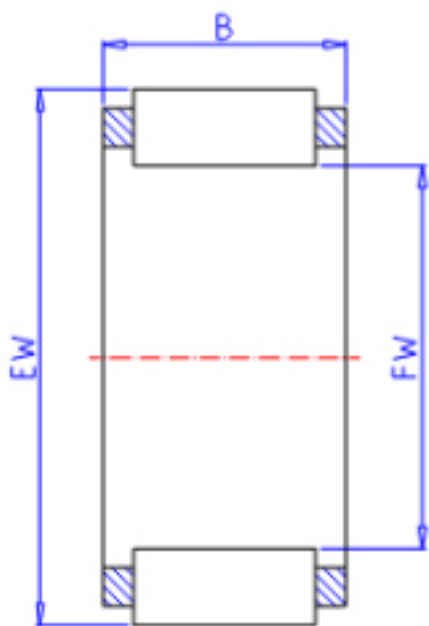

KOYO 25R3020-1参数

主要尺寸	FW	25.00	mm	内径
	EW	30.00	mm	外径
	B	20.0	mm	宽度
型号	ORDER	25R3020-1		型号
基本额定载荷	C	19000	N	动载荷
	C0	30100	N	静载荷
极限转速	NO	18000	1/min	油润滑

KOYO 25R3020-1图片

参考资料:<http://www.sozhou.com/p/832b1cff.html>