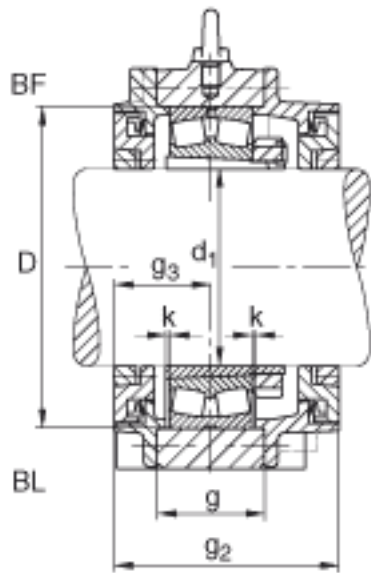

FAG BND3248-H-W-T-BF-S参数

尺寸	a	900	mm	-
	$h_1$	585	mm	-
	$g_2$	351	mm	-
	b	250	mm	-
	c	90	mm	-
	D	440	mm	-
	g	190	mm	-
	$g_3$	158	mm	-
	h	290	mm	-
	m	750	mm	-
	n	140	mm	-
	s	M36		-
说明	$s_2$	M20		-
尺寸	t	510	mm	-
	u	42	mm	-
	v	52	mm	-
说明	$s_2$	8		数量
		23248K		型号, 轴承
其他		H2348X-HG		质量, 紧定套
重量	$m_1$	330000	g	质量, 轴承座
说明		BND3248		型号, 轴承座
尺寸	$d_1$	220	mm	-

FAG BND3248-H-W-T-BF-S图片

参考资料:<http://www.sozhou.com/p/831ccd55.html>