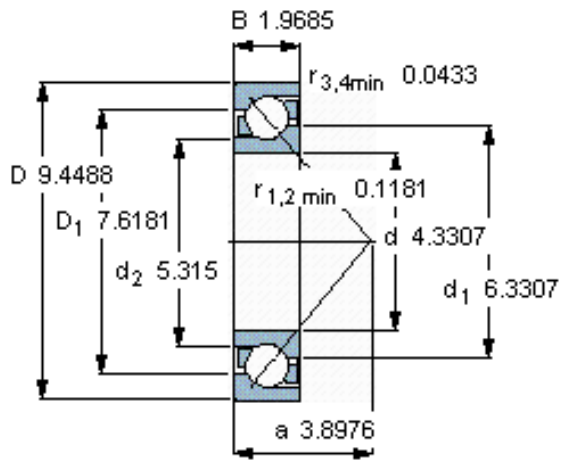

SKF 7322 BECBY参数

主要尺寸	d	110	mm	-
	D	240	mm	-
	B	50	mm	-
基本额定载荷	C	225000	N	动载荷
	C_0	224000	N	静载荷
疲劳载荷极限	P_u	7200	N	-
额定转速	参考转速	3200	r/min	-
	极限转速	3200	r/min	-
重量	重量	9690	g	-
型号	* SKF 探索者轴承	7322 BECBY	-	-

SKF 7322 BECBY图片

参考资料:<http://www.sozhou.com/p/82d4dcb2.html>

计算系数

- k_r 0,1
- k_a 1,6
- e 1,14
- X 0,35
- Y 0,57
- Y_0 0,26