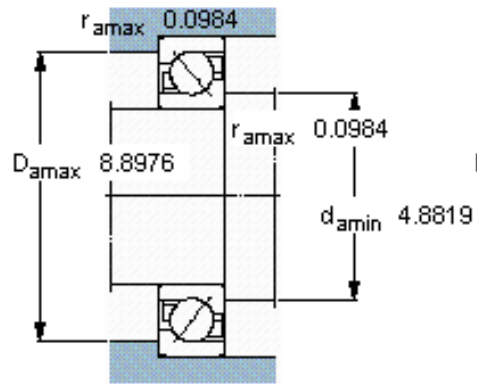

SKF 7322 BECBY参数

主要尺寸	d	110	mm	-
	D	240	mm	-
	B	50	mm	-
基本额定载荷	C	225000	N	动载荷
	C_0	224000	N	静载荷
疲劳载荷极限	P_u	7200	N	-
额定转速	参考转速	3200	r/min	-
	极限转速	3200	r/min	-
重量	重量	9690	g	-
型号	* SKF 探索者轴承	7322 BECBY	-	-

SKF 7322 BECBY图片

参考资料:<http://www.sozhou.com/p/82d4dcb2.html>

计算系数

- k_r 0,1
- k_a 1,6
- e 1,14
- X 0,35
- Y 0,57
- Y_0 0,26