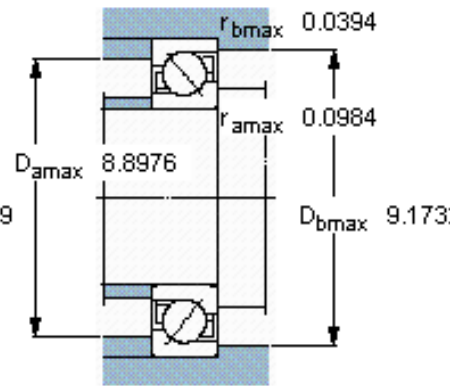

SKF 7322 BECBY参数

主要尺寸	d	110	mm	-
	D	240	mm	-
	B	50	mm	-
基本额定载荷	C	225000	N	动载荷
	C_0	224000	N	静载荷
疲劳载荷极限	P_u	7200	N	-
额定转速	参考转速	3200	r/min	-
	极限转速	3200	r/min	-
重量	重量	9690	g	-
型号	* SKF 探索者轴承	7322 BECBY	-	-

SKF 7322 BECBY图片

参考资料:<http://www.sozhou.com/p/82d4dcb2.html>

计算系数

- k_r 0,1
- k_a 1,6
- e 1,14
- X 0,35
- Y 0,57
- Y_0 0,26