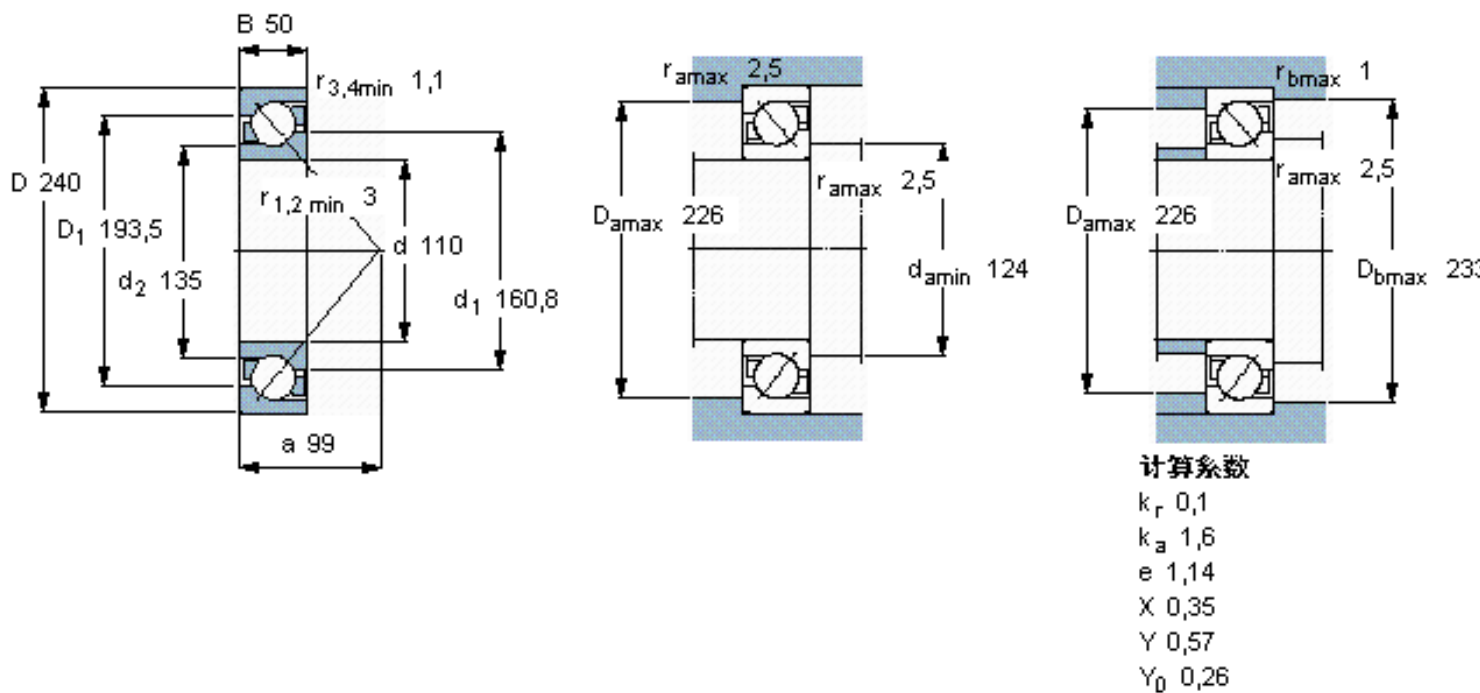

SKF 7322 BECBY参数

主要尺寸	d	110	mm	-
	D	240	mm	-
	B	50	mm	-
基本额定载荷	C	225000	N	动载荷
	C_0	224000	N	静载荷
疲劳载荷极限	P_u	7200	N	-
额定转速	参考转速	3200	r/min	-
	极限转速	3200	r/min	-
重量	重量	9690	g	-
型号	* SKF 探索者轴承	7322 BECBY	-	-

SKF 7322 BECBY图片

参考资料:<http://www.sozhou.com/p/82d4dcb2.html>

计算系数

- k_r 0,1
- k_a 1,6
- e 1,14
- X 0,35
- Y 0,57
- Y_0 0,26