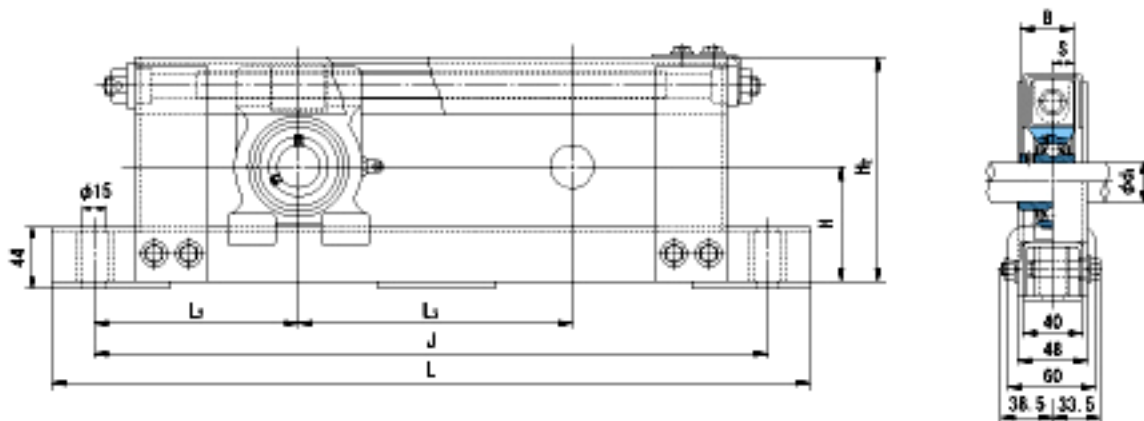

NACHI UCTL205+WL200参数

外形尺寸	H	82	mm	-
	H2	156	mm	-
	L	540	mm	-
	J	480	mm	-
	L2	140	mm	-
	L3	200	mm	-
安装尺寸	d1	25	mm	-
	B	34	mm	-
	S	14.3	mm	-
重量	Mass	6700	g	重量
基本额定载荷	Cr	14000	N	动载荷
	Cor	7900	N	静载荷
极限速度	Grease	-	r/min	脂润滑
	Oil	-	r/min	油润滑

NACHI UCTL205+WL200图片

参考资料:<http://www.sozhou.com/p/82cc055b.html>