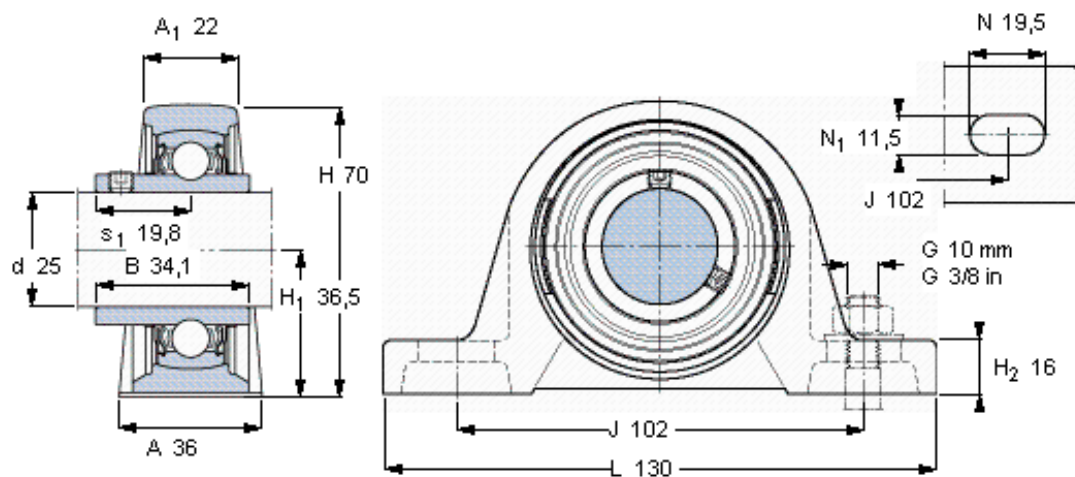

SKF SY 25 TF/VA201参数

主要尺寸	d	25	mm	-
	A	36	mm	-
	H	70	mm	-
	H ₁	36.5	mm	-
	L	130	mm	-
基本额定载荷	C ₀	7800	N	静载荷
重量	重量	720	g	-
型号	轴承单元	SY 25 TF/VA201	-	-
	轴承座	SY 505 U/VA228	-	-
	轴承	YAR 205-2FW/VA201	-	-

SKF SY 25 TF/VA201图片

平头螺钉

适宜的止动环 [Nm]

六角键销尺寸 [mm]

M 6×0.7

4

3

参考资料: <http://www.sozhou.com/p/82c97d59.html>

平头螺钉

适宜的止动环 [Nm]

六角键销尺寸 [mm]

M 6×0.7

4

3