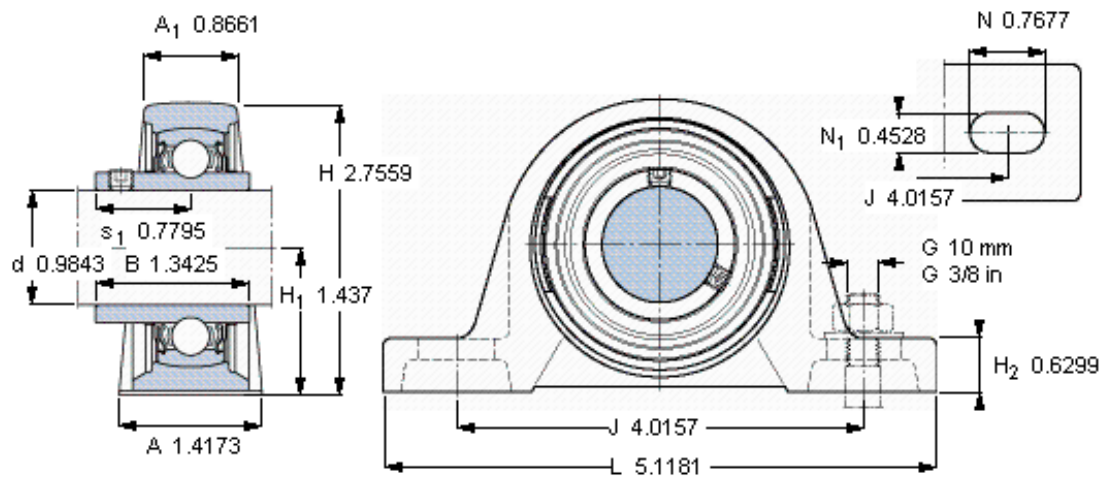

SKF SY 25 TF/VA201参数

主要尺寸	d	25	mm	-
	A	36	mm	-
	H	70	mm	-
	H ₁	36.5	mm	-
	L	130	mm	-
基本额定载荷	C ₀	7800	N	静载荷
重量	重量	720	g	-
型号	轴承单元	SY 25 TF/VA201	-	-
	轴承座	SY 505 U/VA228	-	-
	轴承	YAR 205-2FW/VA201	-	-

SKF SY 25 TF/VA201图片

平头螺钉

适宜的止动环 [Nm]

六角键销尺寸 [mm]

M 6×0.7

4

3

参考资料: <http://www.sozhou.com/p/82c97d59.html>

平头螺钉

适宜的止动环 [Nm]

六角键销尺寸 [mm]

M 6×0.7

4

3