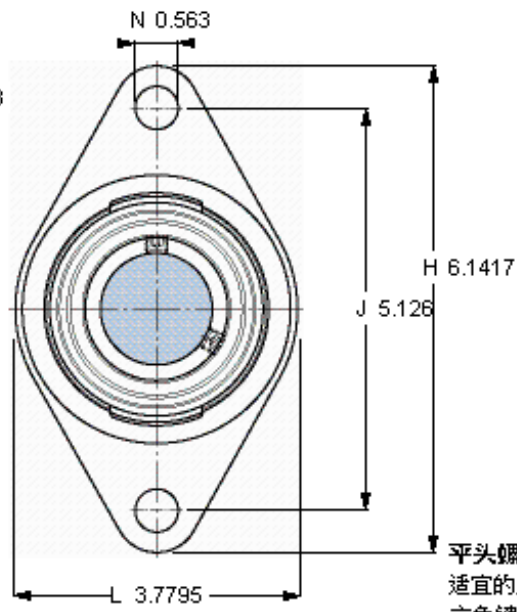

### SKF FYT 35 TF/VA228参数

主要尺寸	d	35	mm	-
	A <sub>1</sub>	34.5	mm	-
	J	130.2	mm	-
	L	96	mm	-
	T	46.4	mm	-
基本额定载荷	C <sub>0</sub>	15300	N	静载荷
重量	重量	1250	g	-
型号	轴承单元	FYT 35 TF/VA228	-	-
	轴承座	FYT 507 U/VA228	-	-
	轴承	YAR 207-2FW/VA228	-	-

### SKF FYT 35 TF/VA228图片

M 6×0.7  
4  
3

参考资料: <http://www.sozhou.com/p/82b4a54e.html>

平头螺钉  
 适宜的止动环 [Nm]  
 六角键销尺寸 [mm]

M 6×0.7  
 4  
 3