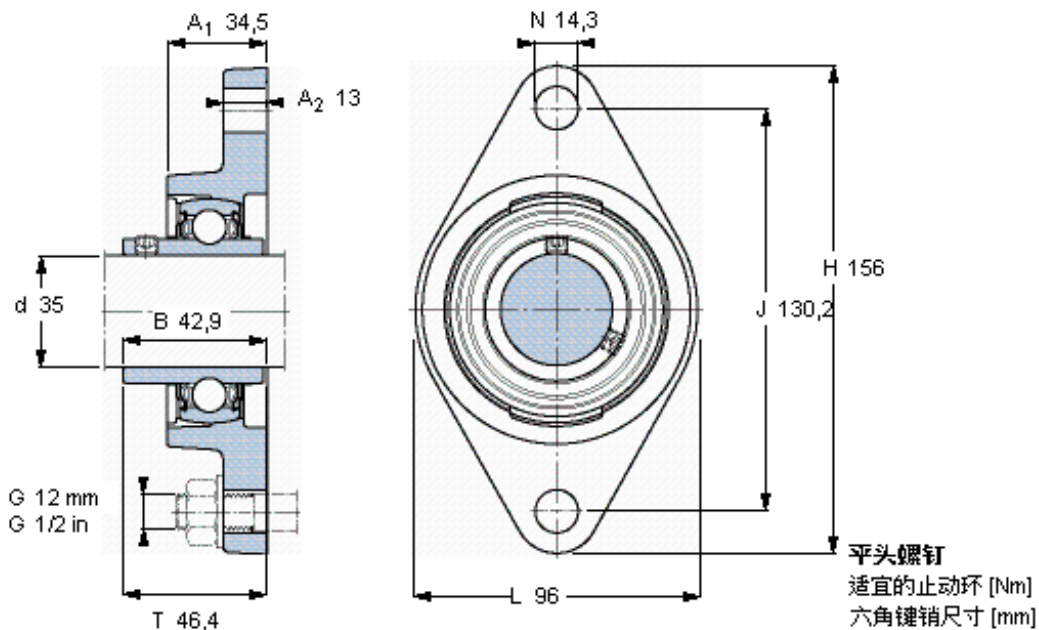

### SKF FYT 35 TF/VA228参数

主要尺寸	d	35	mm	-
	A <sub>1</sub>	34.5	mm	-
	J	130.2	mm	-
	L	96	mm	-
	T	46.4	mm	-
基本额定载荷	C <sub>0</sub>	15300	N	静载荷
重量	重量	1250	g	-
型号	轴承单元	FYT 35 TF/VA228	-	-
	轴承座	FYT 507 U/VA228	-	-
	轴承	YAR 207-2FW/VA228	-	-

### SKF FYT 35 TF/VA228图片

M 6×0.7  
4  
3

参考资料: <http://www.sozhou.com/p/82b4a54e.html>

平头螺钉  
 适宜的止动环 [Nm]  
 六角键销尺寸 [mm]

M 6×0.7  
 4  
 3