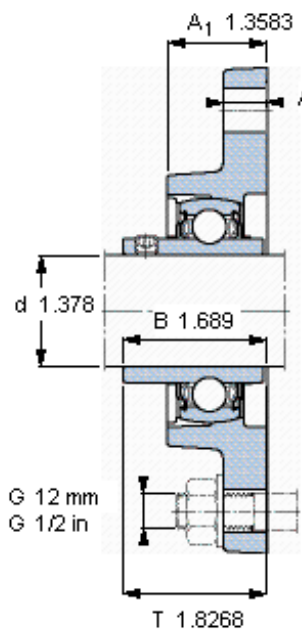

### SKF FYT 35 TF/VA228参数

主要尺寸	d	35	mm	-
	A <sub>1</sub>	34.5	mm	-
	J	130.2	mm	-
	L	96	mm	-
	T	46.4	mm	-
基本额定载荷	C <sub>0</sub>	15300	N	静载荷
重量	重量	1250	g	-
型号	轴承单元	FYT 35 TF/VA228	-	-
	轴承座	FYT 507 U/VA228	-	-
	轴承	YAR 207-2FW/VA228	-	-

### SKF FYT 35 TF/VA228图片

M 6×0.7  
4  
3

参考资料: <http://www.sozhou.com/p/82b4a54e.html>

平头螺钉  
 适宜的止动环 [Nm]  
 六角键销尺寸 [mm]

M 6×0.7  
 4  
 3