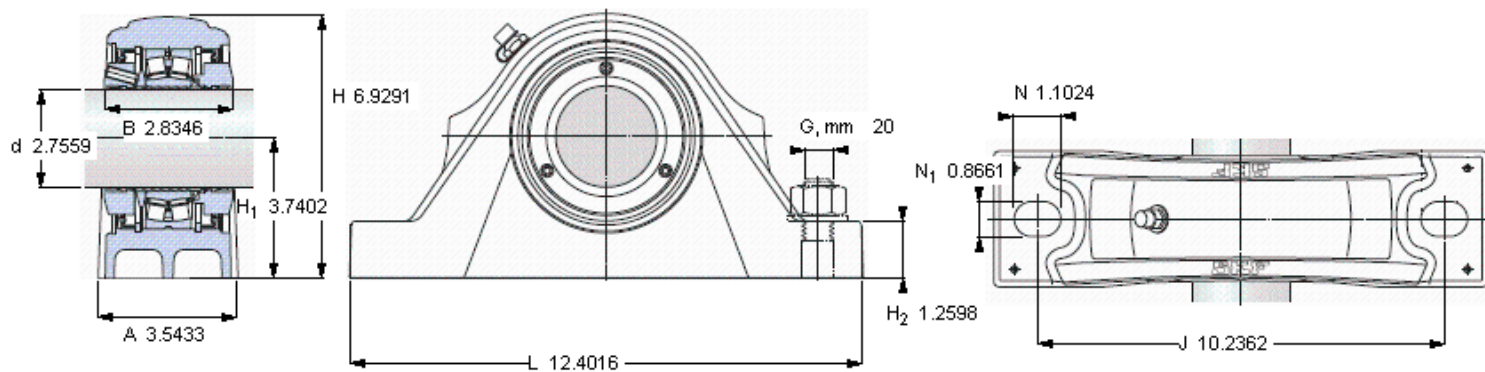

SKF SYNT 70 L参数

主要尺寸	d	70	mm	-
	A	90	mm	-
	H	176	mm	-
	H ₁	95	mm	-
	L	315	mm	-
基本额定载荷	C	208000	N	动载荷
	C ₀	228000	N	静载荷
疲劳载荷极限	P _u	25500	N	-
极限转速	极限转速	2600	r/min	-
重量	重量	11000	g	-
型号	型号	SYNT 70 L	-	-
基本轴承型号	基本轴承型号	22214 E	-	-

SKF SYNT 70 L图片

重新润滑脂量 [克] 8
 允许轴向位移 [mm]
 (从中间位置) 2,5

端盖
 ECY 214