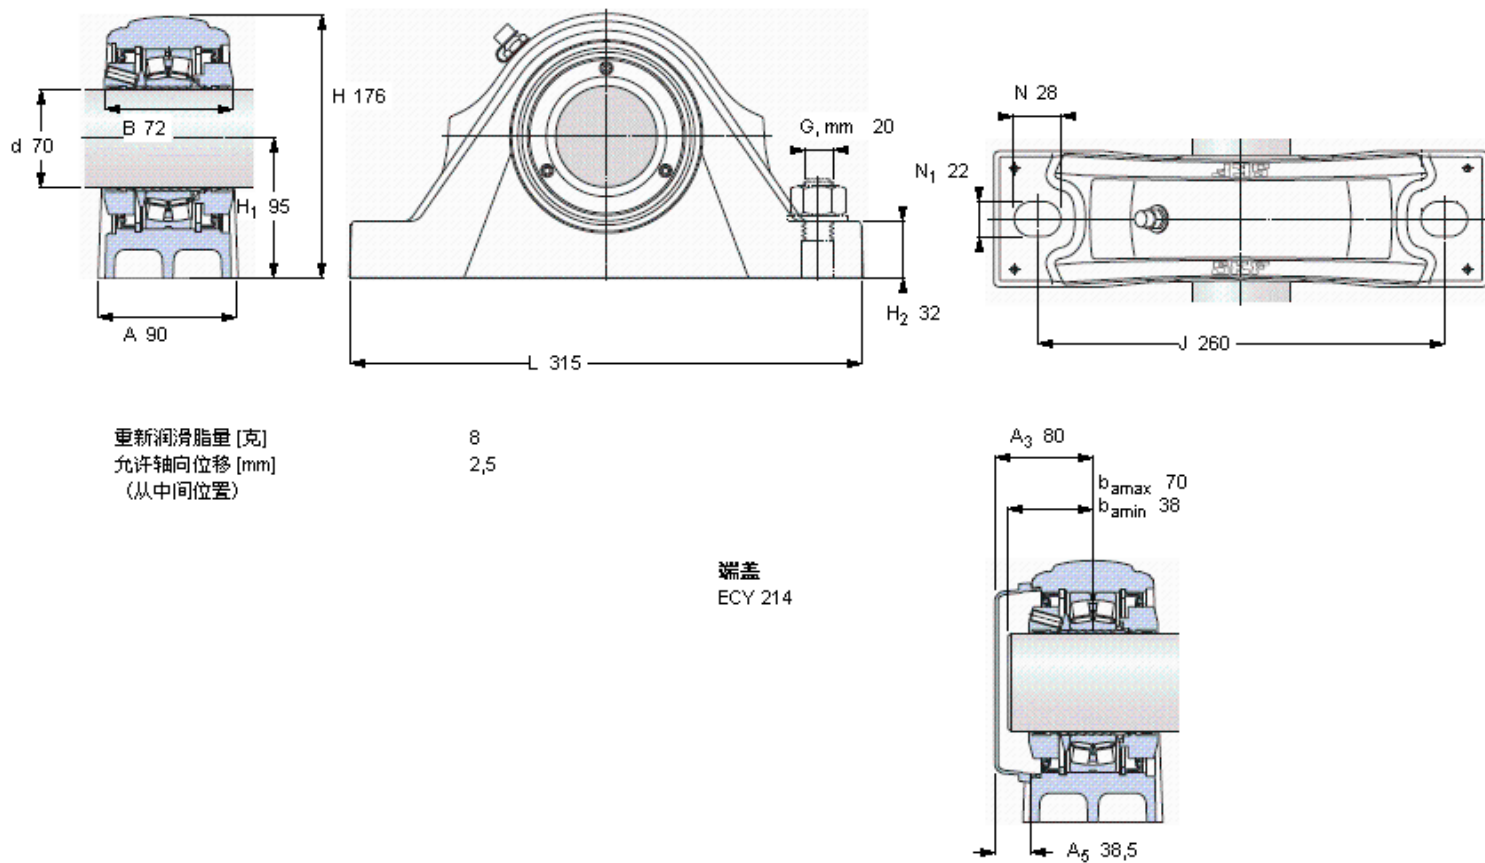

SKF SYNT 70 L参数

主要尺寸	d	70	mm	-
	A	90	mm	-
	H	176	mm	-
	H ₁	95	mm	-
	L	315	mm	-
基本额定载荷	C	208000	N	动载荷
	C ₀	228000	N	静载荷
疲劳载荷极限	P _u	25500	N	-
极限转速	极限转速	2600	r/min	-
重量	重量	11000	g	-
型号	型号	SYNT 70 L	-	-
基本轴承型号	基本轴承型号	22214 E	-	-

SKF SYNT 70 L图片

重新润滑脂量 [克] 8
 允许轴向位移 [mm]
 (从中间位置) 2,5

端盖
 ECY 214