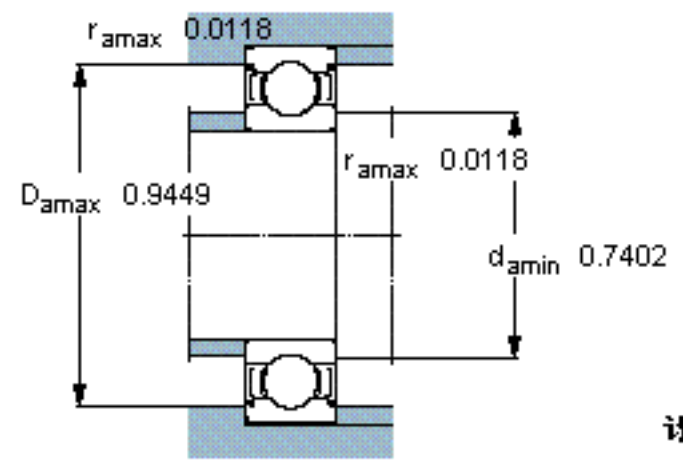

计算系数
 k_r 0,015
 f_0 10