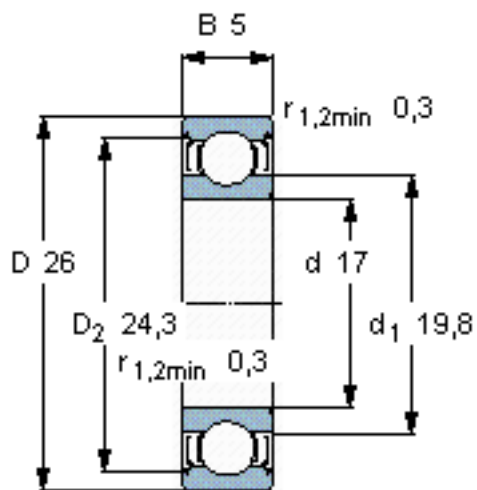

SKF W 61803-2Z参数

主要尺寸	d	17	mm	-
	D	26	mm	-
	B	5	mm	-
基本额定载荷	C	1400	N	动载荷
	$C_0$	900	N	静载荷
疲劳载荷极限	$P_u$	39	N	-
额定转速	参考转速	56000	r/min	-
	极限转速	34000	r/min	-
重量	重量	8	g	-
型号	型号	W 61803-2Z	-	-

SKF W 61803-2Z图片