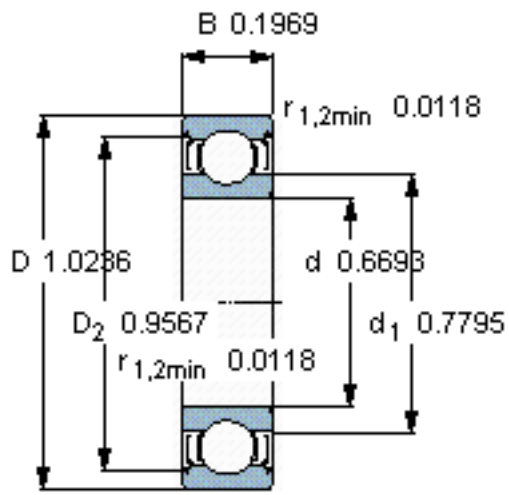

计算系数
 k_r 0,015
 f_0 10