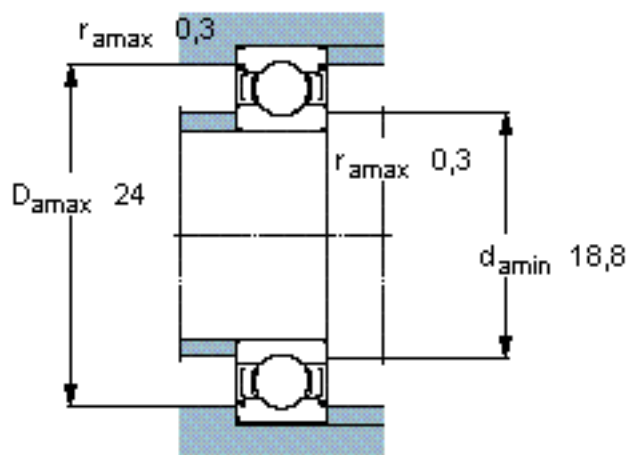

SKF W 61803-2Z参数

主要尺寸	d	17	mm	-
	D	26	mm	-
	B	5	mm	-
基本额定载荷	C	1400	N	动载荷
	$C_0$	900	N	静载荷
疲劳载荷极限	$P_u$	39	N	-
额定转速	参考转速	56000	r/min	-
	极限转速	34000	r/min	-
重量	重量	8	g	-
型号	型号	W 61803-2Z	-	-

SKF W 61803-2Z图片