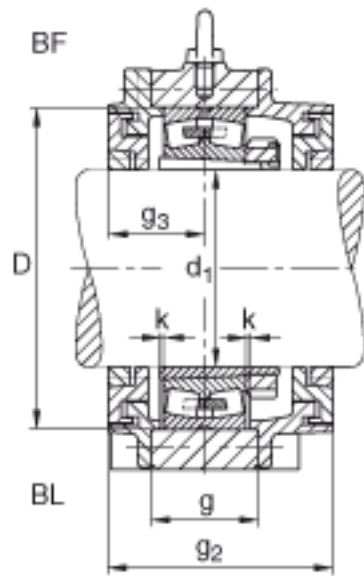

FAG BND3238-H-W-Y-BF-S参数

尺寸	g_3	128	mm	-
	h	220	mm	-
	m	560	mm	-
	n	120	mm	-
	s	M36		-
说明	s_2	M16		-
尺寸	t	380	mm	-
	u	42	mm	-
	v	52	mm	-
说明	s_2	8		数量
		23238K		型号, 轴承
其他		H2338		质量, 紧定套
重量	m_1	170000	g	质量, 轴承座
说明		BND3238		型号, 轴承座
尺寸	d_1	170	mm	-
	a	710	mm	-
	h_1	455	mm	-
	g_2	286	mm	-
	b	220	mm	-
	c	85	mm	-
	D	340	mm	-
	g	143	mm	-

FAG BND3238-H-W-Y-BF-S图片

参考资料:<http://www.sozhou.com/p/824dd2f6.html>