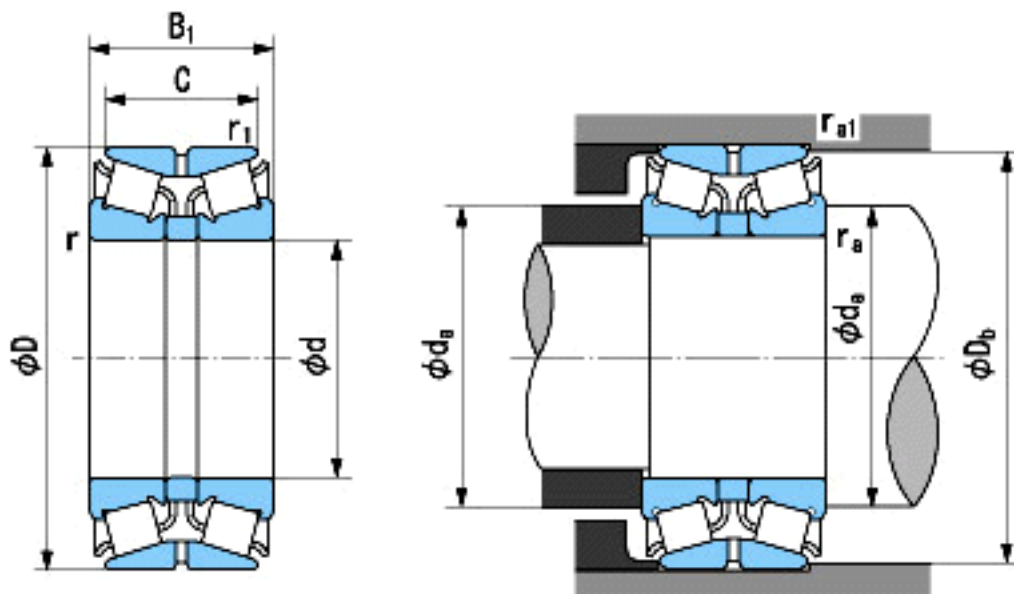

NACHI 420KBE031参数

外形尺寸	d	420	mm	内径	
	D	700	mm	外径	
	B1	280	mm	宽度	
	C	224	mm	宽度	
	r	6~9	mm	径向	
	r	6~11	mm	径向	
	r1	3~5.5	mm	径向	
	r1	3~7.5	mm	径向	
	安装尺寸	da(min)	448	mm	(最小)
Db(min)		659	mm	(最小)	
ra(max)		5	mm	(最大)	
ra1(max)		2.5	mm	(最大)	
重量	Mass	400000	g	重量	
基本额定载荷	Cr	4810000	N	动载荷	
	Cor	9620000	N	静载荷	
极限速度	Grease	-	r/min	脂润滑	
	Oil	-	r/min	油润滑	

NACHI 420KBE031图片