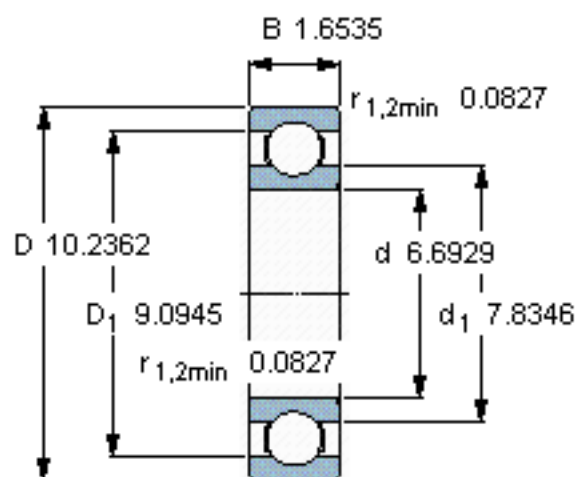

计算系数

k_r 0,025

f_0 16