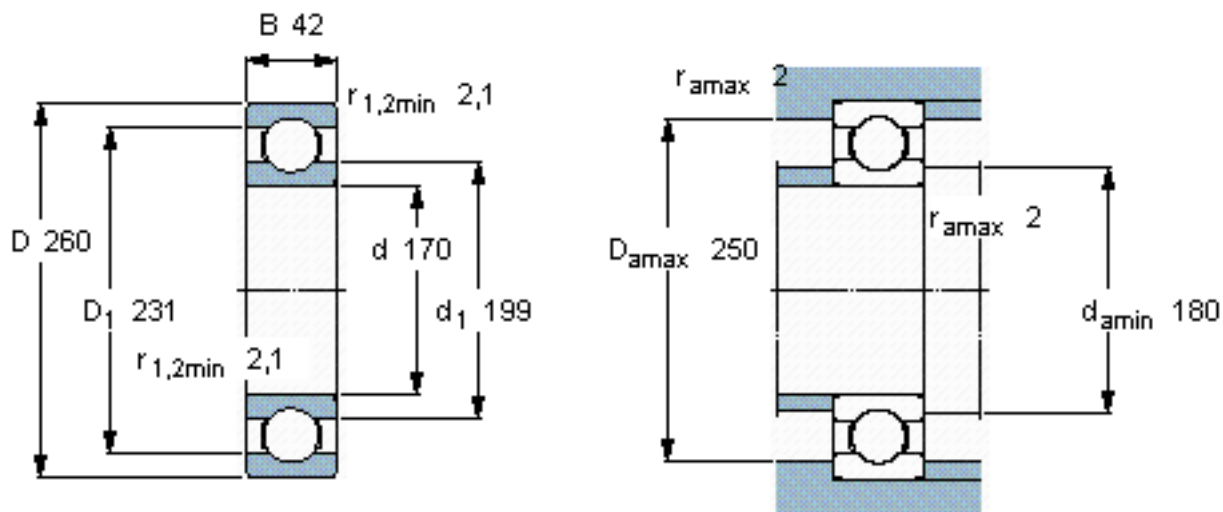

SKF 6034 M参数

主要尺寸	d	170	mm	-
	D	260	mm	-
	B	42	mm	-
基本额定载荷	C	168000	N	动载荷
	$C_0$	173000	N	静载荷
疲劳载荷极限	$P_u$	5000	N	-
额定转速	参考转速	5300	r/min	-
	极限转速	4300	r/min	-
重量	重量	7900	g	-
型号	* SKF 探索者轴承	6034 M	-	-

SKF 6034 M图片