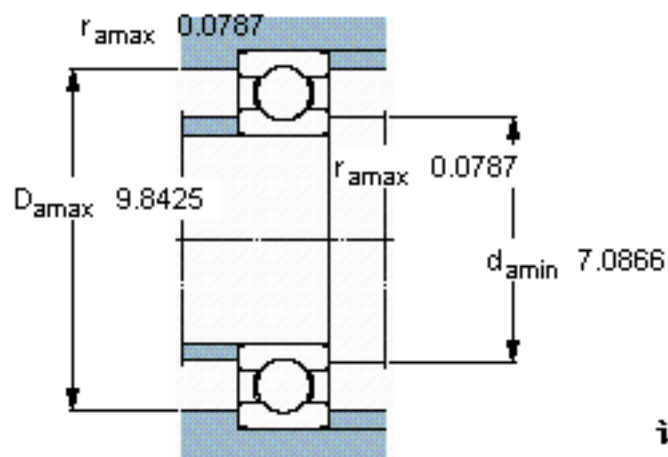

计算系数

k_r 0,025

f_0 16