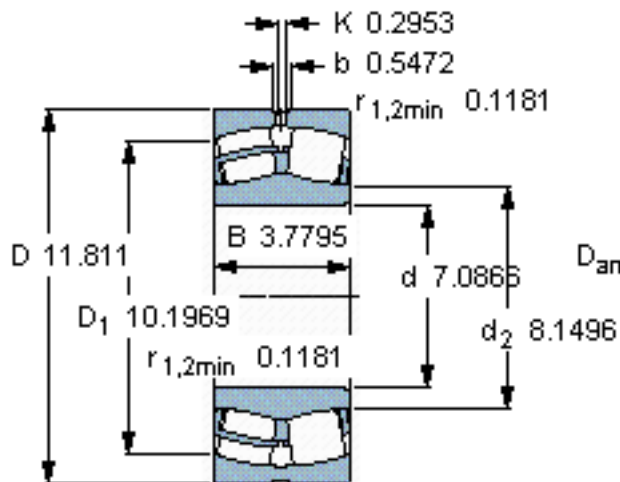

SKF 23136 CC/W33 *参数

主要尺寸	d	180	mm	-
	D	300	mm	-
	B	96	mm	-
基本额定载荷	C	1200000	N	动载荷
	C_0	1760000	N	静载荷
疲劳载荷极限	P_u	160000	N	-
额定转速	参考转速	1700	r/min	-
	极限转速	2200	r/min	-
重量	重量	28000	g	-
型号	* SKF 探索者轴承	23136 CC/W33 *	-	-

SKF 23136 CC/W33 *图片

计算系数
e 0,3
Y₁ 2,3
Y₂ 3,4
Y₀ 2,2

计算系数
e 0,3
Y₁ 2,3
Y₂ 3,4
Y₀ 2,2

参考资料:<http://www.sozhou.com/p/81bc28ff.html>