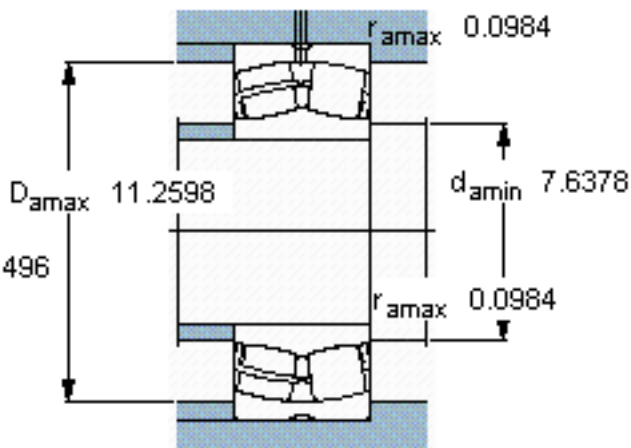

SKF 23136 CC/W33 *参数

主要尺寸	d	180	mm	-
	D	300	mm	-
	B	96	mm	-
基本额定载荷	C	1200000	N	动载荷
	C_0	1760000	N	静载荷
疲劳载荷极限	P_u	160000	N	-
额定转速	参考转速	1700	r/min	-
	极限转速	2200	r/min	-
重量	重量	28000	g	-
型号	* SKF 探索者轴承	23136 CC/W33 *	-	-

SKF 23136 CC/W33 *图片

计算系数
e 0,3
Y₁ 2,3
Y₂ 3,4
Y₀ 2,2

计算系数
e 0,3
Y₁ 2,3
Y₂ 3,4
Y₀ 2,2

参考资料:<http://www.sozhou.com/p/81bc28ff.html>