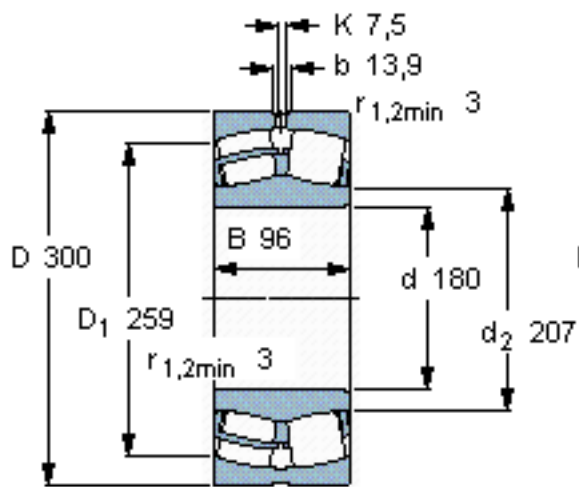

SKF 23136 CC/W33 *参数

主要尺寸	d	180	mm	-
	D	300	mm	-
	B	96	mm	-
基本额定载荷	C	1200000	N	动载荷
	C_0	1760000	N	静载荷
疲劳载荷极限	P_u	160000	N	-
额定转速	参考转速	1700	r/min	-
	极限转速	2200	r/min	-
重量	重量	28000	g	-
型号	* SKF 探索者轴承	23136 CC/W33 *	-	-

SKF 23136 CC/W33 *图片

计算系数
e 0,3
Y₁ 2,3
Y₂ 3,4
Y₀ 2,2

计算系数
e 0,3
Y₁ 2,3
Y₂ 3,4
Y₀ 2,2

参考资料:<http://www.sozhou.com/p/81bc28ff.html>