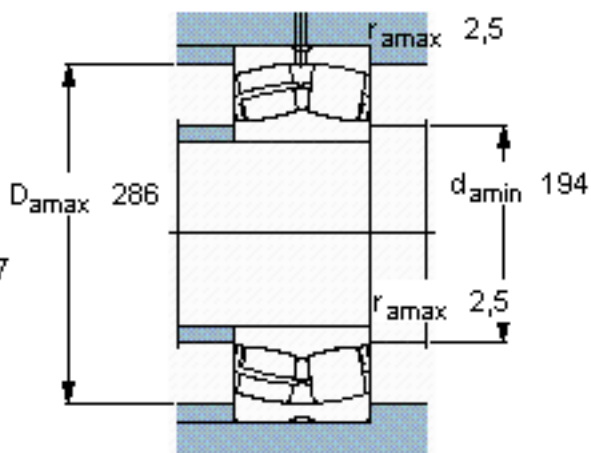

SKF 23136 CC/W33 *参数

主要尺寸	d	180	mm	-
	D	300	mm	-
	B	96	mm	-
基本额定载荷	C	1200000	N	动载荷
	C_0	1760000	N	静载荷
疲劳载荷极限	P_u	160000	N	-
额定转速	参考转速	1700	r/min	-
	极限转速	2200	r/min	-
重量	重量	28000	g	-
型号	* SKF 探索者轴承	23136 CC/W33 *	-	-

SKF 23136 CC/W33 *图片

计算系数
e 0,3
Y₁ 2,3
Y₂ 3,4
Y₀ 2,2

计算系数
e 0,3
Y₁ 2,3
Y₂ 3,4
Y₀ 2,2

参考资料:<http://www.sozhou.com/p/81bc28ff.html>