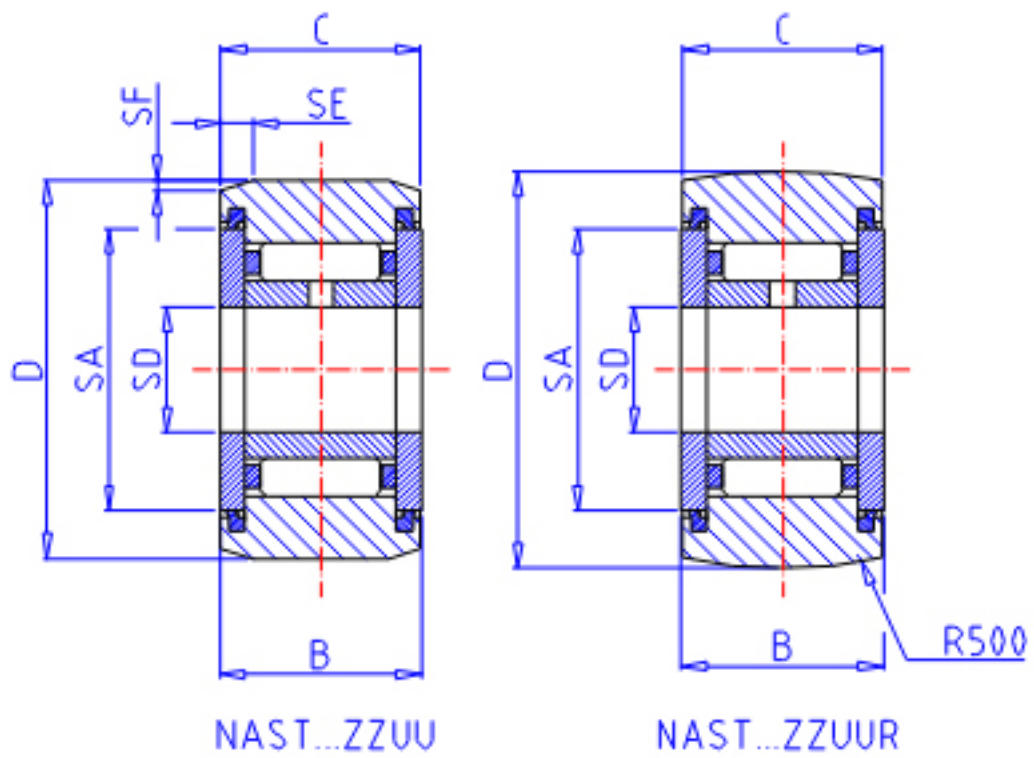

IKO NAST 40ZZUU参数

轴径	STDRT	40	mm	轴径
型号	ORDER	NAST 40ZZUU		型号
重量	MASS	710.0	g	重量
主要尺寸	SD	40	mm	内径
	D	80	mm	外径
	B	26	mm	宽度
	C	25.8	mm	宽度
	SA	61.5	mm	-
	SE	4.0	mm	-
	SF	1.2	mm	-
基本额定载荷	CR	35900	N	动载荷
	COR	61100	N	静载荷

IKO NAST 40ZZUU图片

参考资料:<http://www.sozhou.com/p/81b4f401.html>