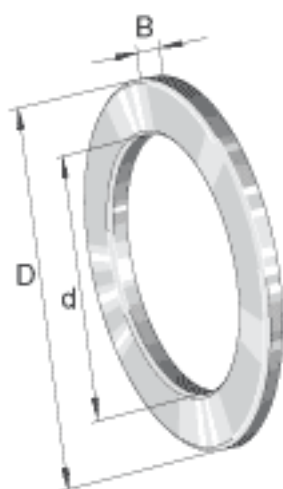

INA LS90120参数

尺寸	d	90	mm	-
	D	120	mm	-
	B	6.5	mm	-
	a_{\min}	1	mm	-
重量	m	225	g	质量

INA LS90120图片

参考资料:<http://www.sozhou.com/p/81afcebb.html>