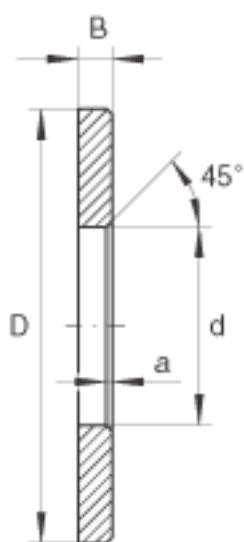

INA LS90120参数

尺寸	d	90	mm	-
	D	120	mm	-
	B	6.5	mm	-
	a_{\min}	1	mm	-
重量	m	225	g	质量

INA LS90120图片

参考资料:<http://www.sozhou.com/p/81afcebb.html>