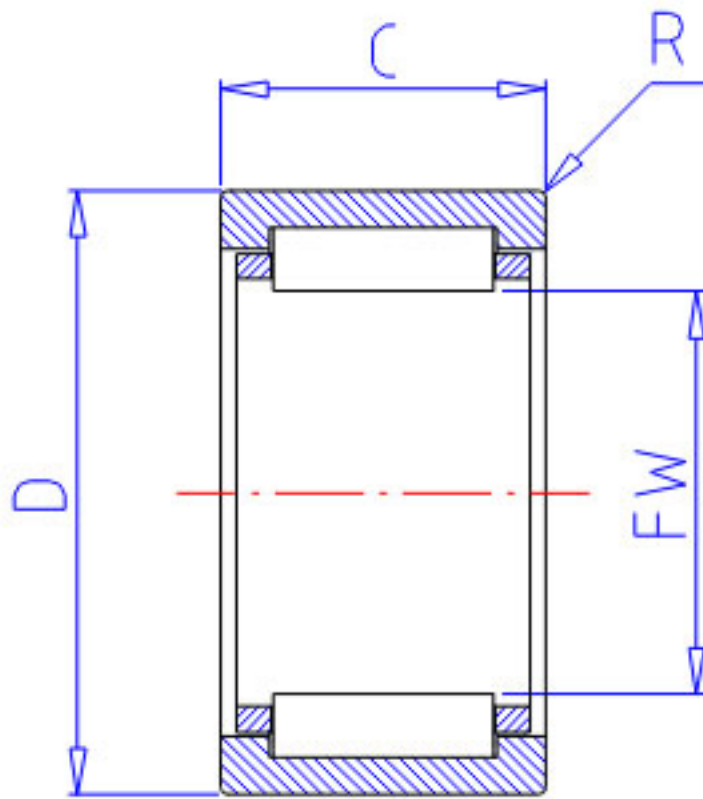

参考资料:<http://www.sozhou.com/p/81ab8ecc.html>