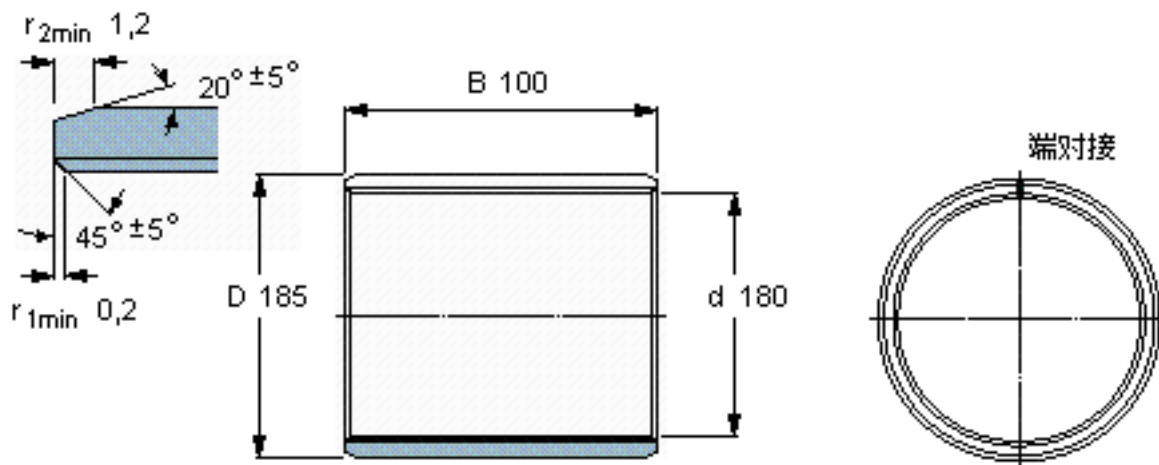

SKF PCM 180185100 E参数

主要尺寸	d	180	mm	-
	D	185	mm	-
	B	100	mm	-
基本额定载荷	C	1430000	N	动载荷
	C_0	4400000	N	静载荷
重量	重量	1100	g	-
型号	型号	PCM 180185100 E	-	-

SKF PCM 180185100 E图片

特定负荷系数
材料常数

K 80
 K_M 480

参考资料:<http://www.sozhou.com/p/8189db8a.html>