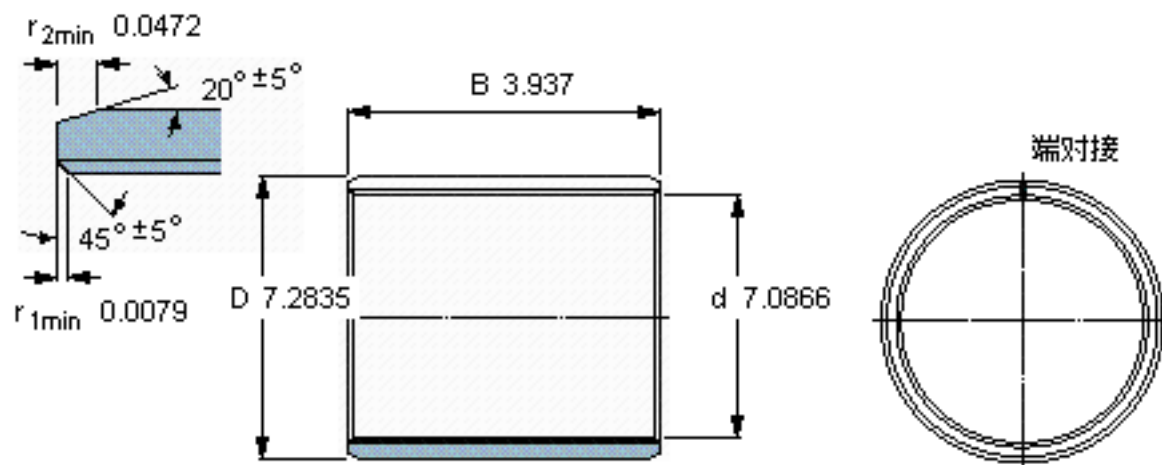

SKF PCM 180185100 E参数

主要尺寸	d	180	mm	-
	D	185	mm	-
	B	100	mm	-
基本额定载荷	C	1430000	N	动载荷
	C_0	4400000	N	静载荷
重量	重量	1100	g	-
型号	型号	PCM 180185100 E	-	-

SKF PCM 180185100 E图片

特定负荷系数
材料常数

K 80
 K_M 480

参考资料:<http://www.sozhou.com/p/8189db8a.html>