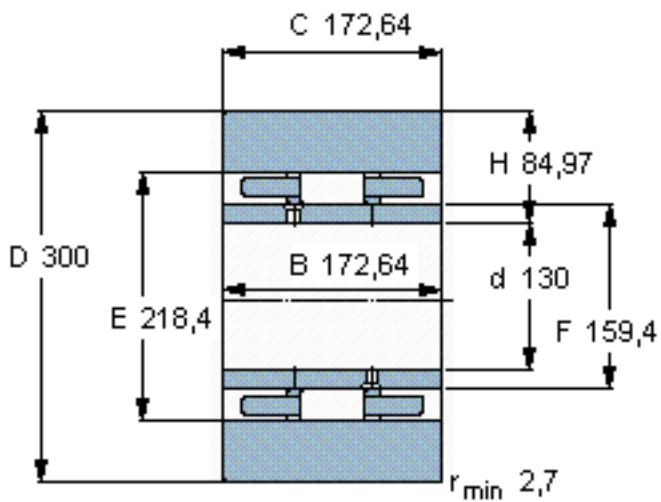

SKF 314833 B参数

主要尺寸	D	300	mm	-
	d	130	mm	-
	B	172.64	mm	-
	C	172.64	mm	-
	H	84.97	mm	-
基本额定载荷	C	1170000	N	动载荷
	C_0	1800000	N	静载荷
最大径向载荷	F_r	830000	N	-
	F_{0r}	1180000	N	-
重量	重量	72500	g	-
型号	型号	314833 B	-	-

SKF 314833 B图片

参考资料:<http://www.sozhou.com/p/8186ff9c.html>