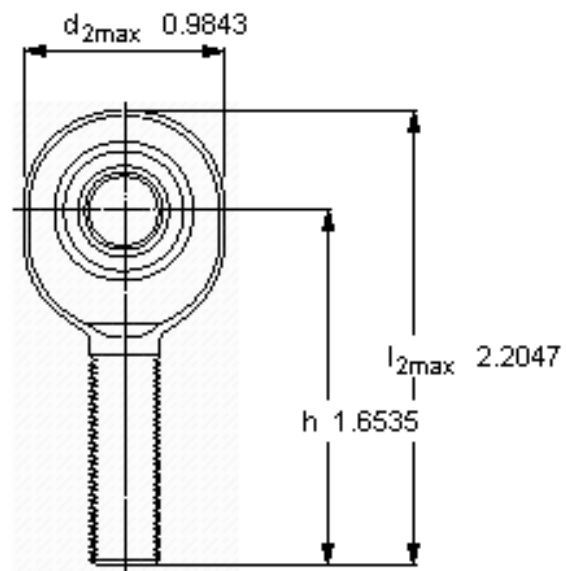

SKF SAKB 8 F参数

主要尺寸	d	8	mm	-
	最大	25	mm	-
	B	12	mm	-
	6g	M 8	mm	-
	最大	9	mm	-
	h	42	mm	-
倾斜角	倾斜角	14	度	-
基本额定载荷	C	7100	N	动载荷
	C_0	10000	N	静载荷
重量	重量	35	g	-
型号	带右或左螺纹的杆端关节轴承	SAKB 8 F	-	-

SKF SAKB 8 F图片

特定负荷系数
K 50
材料常数
K_M 530

参考资料: <http://www.sozhou.com/p/817f04b2.html>

特定負荷係数
 K 50
 材料定数
 K_M 530