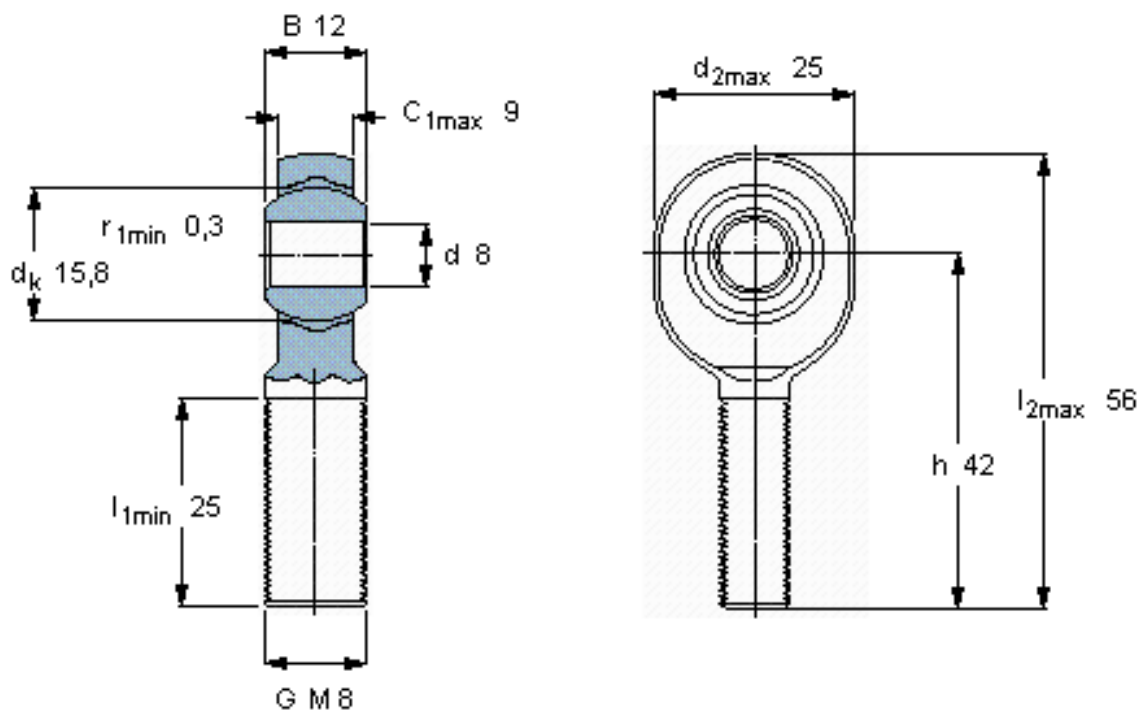

SKF SAKB 8 F参数

主要尺寸	d	8	mm	-
	最大	25	mm	-
	B	12	mm	-
	6g	M 8	mm	-
	最大	9	mm	-
	h	42	mm	-
倾斜角	倾斜角	14	度	-
基本额定载荷	C	7100	N	动载荷
	C_0	10000	N	静载荷
重量	重量	35	g	-
型号	带右或左螺纹的杆端关节轴承	SAKB 8 F	-	-

SKF SAKB 8 F图片

特定负荷系数
K 50
材料常数
K_M 530