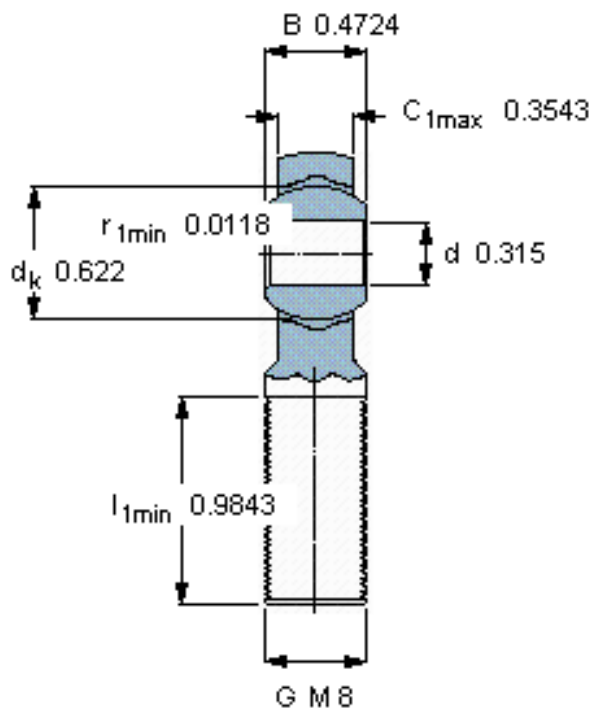

SKF SAKB 8 F参数

主要尺寸	d	8	mm	-
	最大	25	mm	-
	B	12	mm	-
	6g	M 8	mm	-
	最大	9	mm	-
	h	42	mm	-
倾斜角	倾斜角	14	度	-
基本额定载荷	C	7100	N	动载荷
	C_0	10000	N	静载荷
重量	重量	35	g	-
型号	带右或左螺纹的杆端关节轴承	SAKB 8 F	-	-

SKF SAKB 8 F图片

特定负荷系数
K 50
材料常数
K_M 530

参考资料: <http://www.sozhou.com/p/817f04b2.html>

特定負荷係数
 K 50
 材料定数
 K_M 530