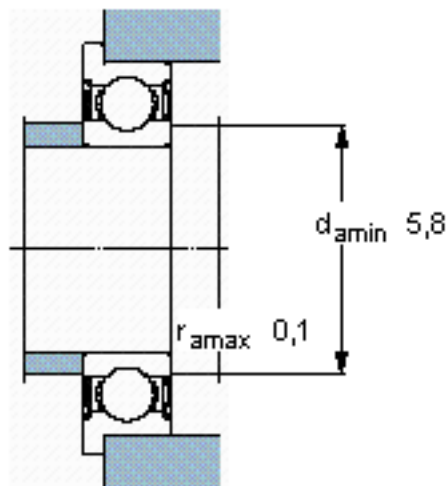

**SKF W 628/5-2ZR参数**

主要尺寸	d	5	mm	-
	D	11	mm	-
	D <sub>3</sub>	12.5	mm	-
	B	4	mm	-
	C	1	mm	-
基本额定载荷	C	540	N	动载荷
	C <sub>0</sub>	245	N	静载荷
疲劳载荷极限	P <sub>u</sub>	11	N	-
额定转速	参考转速	120000	r/min	-
	极限转速	60000	r/min	-
重量	重量	1	g	-
型号	型号	W 628/5-2ZR	-	-

**SKF W 628/5-2ZR图片**

**计算系数**

k<sub>r</sub> 0,015

f<sub>0</sub> 11

参考资料:<http://www.sozhou.com/p/8142397d.html>

计算系数

$k_r$  0,015

$f_0$  11