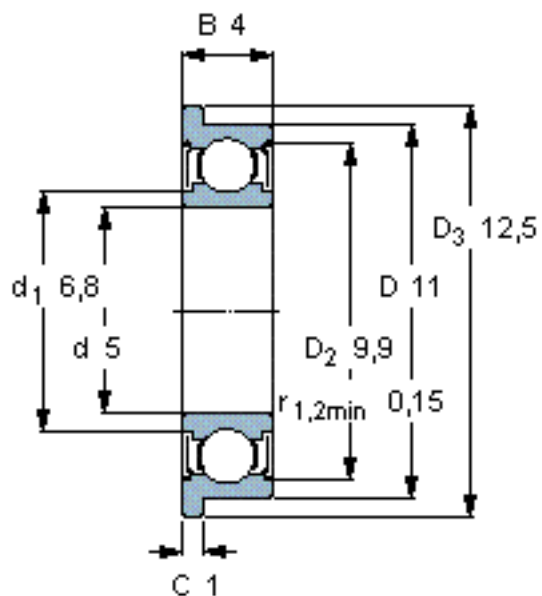

**SKF W 628/5-2ZR参数**

主要尺寸	d	5	mm	-
	D	11	mm	-
	D <sub>3</sub>	12.5	mm	-
	B	4	mm	-
	C	1	mm	-
基本额定载荷	C	540	N	动载荷
	C <sub>0</sub>	245	N	静载荷
疲劳载荷极限	P <sub>u</sub>	11	N	-
额定转速	参考转速	120000	r/min	-
	极限转速	60000	r/min	-
重量	重量	1	g	-
型号	型号	W 628/5-2ZR	-	-

**SKF W 628/5-2ZR图片**

**计算系数**

k<sub>r</sub> 0,015

f<sub>0</sub> 11

参考资料:<http://www.sozhou.com/p/8142397d.html>

计算系数

$k_r$  0,015

$f_0$  11