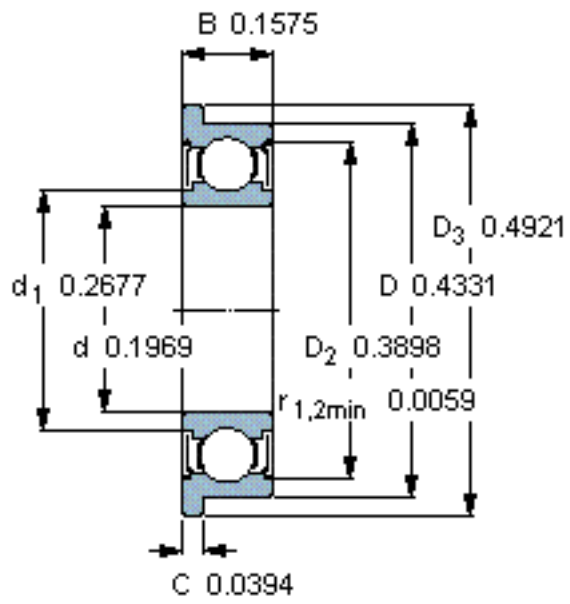

**SKF W 628/5-2ZR参数**

主要尺寸	d	5	mm	-
	D	11	mm	-
	D <sub>3</sub>	12.5	mm	-
	B	4	mm	-
	C	1	mm	-
基本额定载荷	C	540	N	动载荷
	C <sub>0</sub>	245	N	静载荷
疲劳载荷极限	P <sub>u</sub>	11	N	-
额定转速	参考转速	120000	r/min	-
	极限转速	60000	r/min	-
重量	重量	1	g	-
型号	型号	W 628/5-2ZR	-	-

**SKF W 628/5-2ZR图片**

**计算系数**

k<sub>r</sub> 0,015

f<sub>0</sub> 11

参考资料:<http://www.sozhou.com/p/8142397d.html>

计算系数

$k_r$  0,015

$f_0$  11