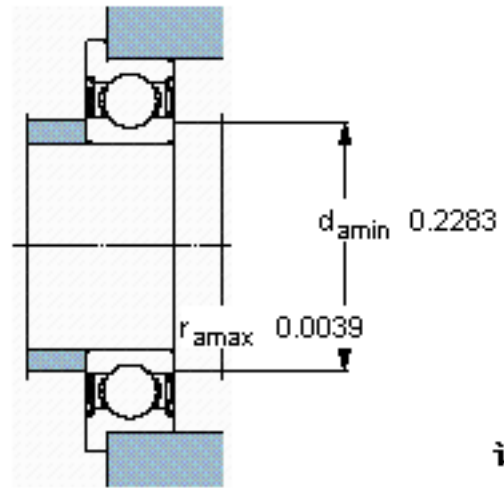

**SKF W 628/5-2ZR参数**

主要尺寸	d	5	mm	-
	D	11	mm	-
	D <sub>3</sub>	12.5	mm	-
	B	4	mm	-
	C	1	mm	-
基本额定载荷	C	540	N	动载荷
	C <sub>0</sub>	245	N	静载荷
疲劳载荷极限	P <sub>u</sub>	11	N	-
额定转速	参考转速	120000	r/min	-
	极限转速	60000	r/min	-
重量	重量	1	g	-
型号	型号	W 628/5-2ZR	-	-

**SKF W 628/5-2ZR图片**

**计算系数**

k<sub>r</sub> 0,015

f<sub>0</sub> 11

参考资料:<http://www.sozhou.com/p/8142397d.html>

计算系数

$k_r$  0,015

$f_0$  11