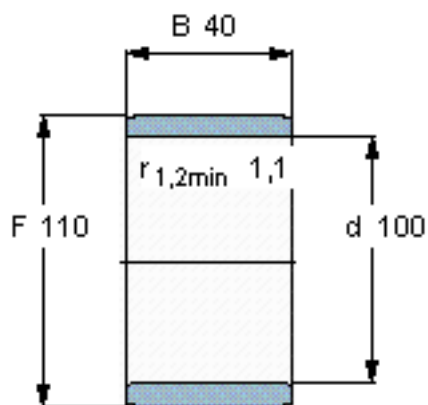

SKF IR 100x110x40参数

主要尺寸	d	100	mm	-
	F	110	mm	-
	B	40	mm	-
	最小	1.1	mm	-
重量	重量	510	g	-
型号	型号	IR 100x110x40	-	-

SKF IR 100x110x40图片

参考资料:<http://www.sozhou.com/p/8106171a.html>