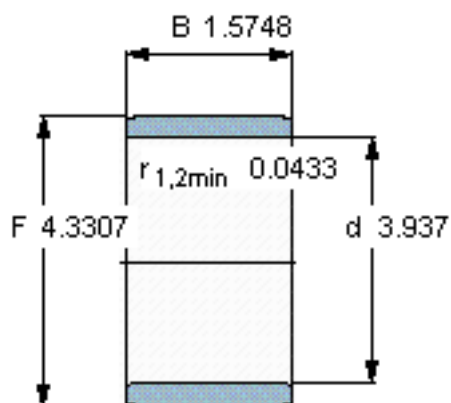

SKF IR 100x110x40参数

主要尺寸	d	100	mm	-
	F	110	mm	-
	B	40	mm	-
	最小	1.1	mm	-
重量	重量	510	g	-
型号	型号	IR 100x110x40	-	-

SKF IR 100x110x40图片

参考资料:<http://www.sozhou.com/p/8106171a.html>