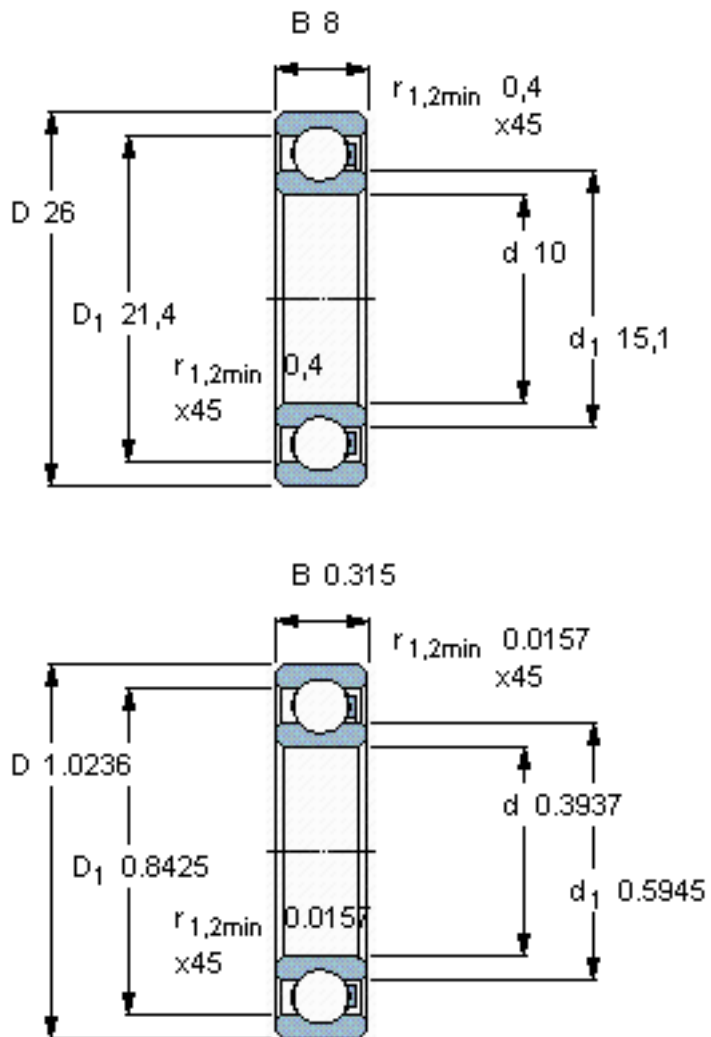

SKF 6000/HR22T2参数

主要尺寸	d	10	mm	-
	D	26	mm	-
	B	8	mm	-
承载能力	动态¹	90	N	-
	静止²	70	N	-
额定转速	最大³	1670	r/min	-
重量	重量	5	g	-
型号	型号	6000/HR22T2	-	-

SKF 6000/HR22T2图片

参考资料: <http://www.sozhou.com/p/80f772e5.html>