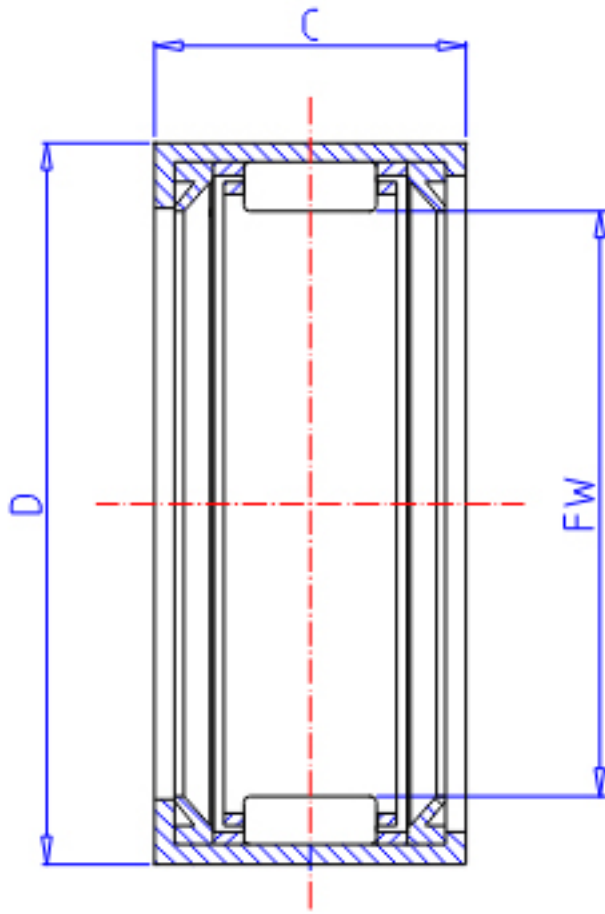

### IKO TLA 2820UU参数

轴径	STDRT	28	mm	轴径
型号	ORDER	TLA 2820UU		型号
重量	MASS	36.5	g	重量
主要尺寸	FW	28	mm	内径
	D	35	mm	外径
	C	20	mm	宽度
基本额定载荷	CR	13800	N	动载荷
	COR	23500	N	静载荷

### IKO TLA 2820UU图片

参考资料:<http://www.sozhou.com/p/80b3d472.html>