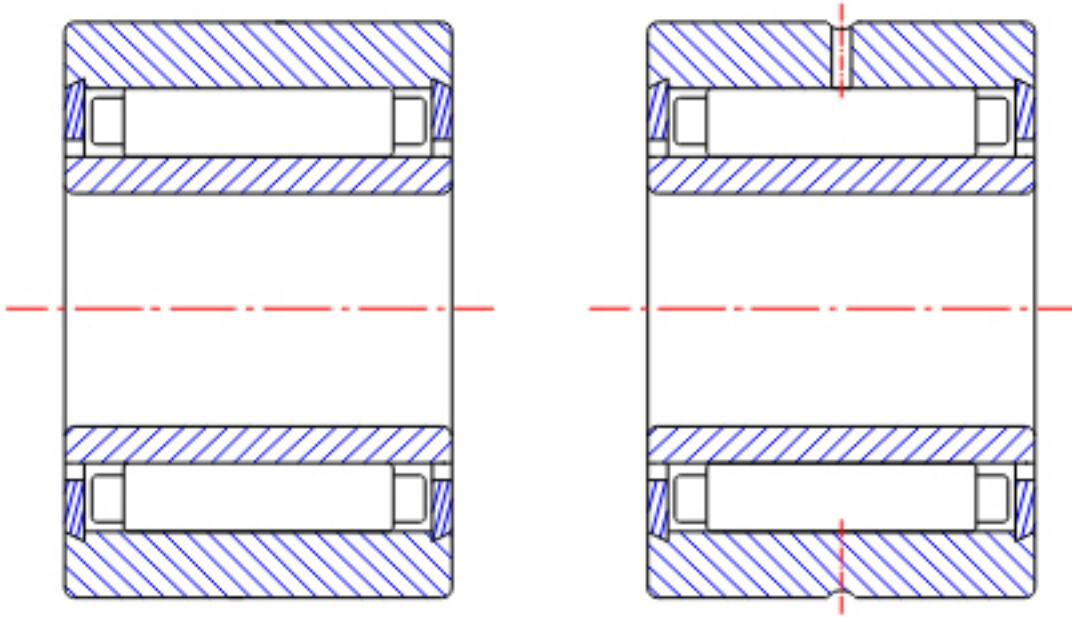

**NTN NK37/30R+IR32x37x30参数**

型号	ORDER	NK37/30R+IR32x37x30		型号
尺寸	SD	32	mm	-
	D	47	mm	外径
	C	30	mm	宽度
	R	0.30	mm	-
	F	37	mm	-
基本额定载荷	CR	36500	N	动载荷
	COR	69500	N	静载荷
	CRF	3750	kgf	动载荷
	CORF	7100	kgf	静载荷
极限转速	LSG	7500	r/min	脂润滑
	LSO	11000	r/min	油润滑
重量	MASS	170	g	重量

**NTN NK37/30R+IR32x37x30图片**

NK+IR  
(SD ≤ 9)

NA49  
(SD ≤ 9)

参考资料:<http://www.sozhou.com/p/8086d8ee.html>

NA49...R ( $SD \geq 10$ )  
 NA49  
 NA48, NA59  
 NA69...R ( $SD \leq 30$ )  
 NK+IR ( $SD \geq 10$ )  
 NK, NK...R+IR