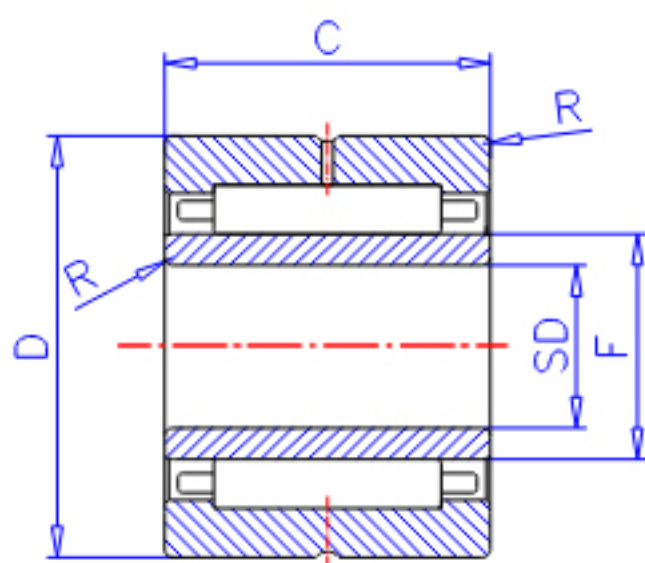

**NTN NK37/30R+IR32x37x30参数**

型号	ORDER	NK37/30R+IR32x37x30		型号
尺寸	SD	32	mm	-
	D	47	mm	外径
	C	30	mm	宽度
	R	0.30	mm	-
	F	37	mm	-
基本额定载荷	CR	36500	N	动载荷
	COR	69500	N	静载荷
	CRF	3750	kgf	动载荷
	CORF	7100	kgf	静载荷
极限转速	LSG	7500	r/min	脂润滑
	LSO	11000	r/min	油润滑
重量	MASS	170	g	重量

**NTN NK37/30R+IR32x37x30图片**

NK+IR  
(SD ≤ 9)

NA49  
(SD ≤ 9)

参考资料:<http://www.sozhou.com/p/8086d8ee.html>

NA49...R ( $SD \geq 10$ )  
 NA49  
 NA48, NA59  
 NA69...R ( $SD \leq 30$ )  
 NK+IR ( $SD \geq 10$ )  
 NK, NK...R+IR