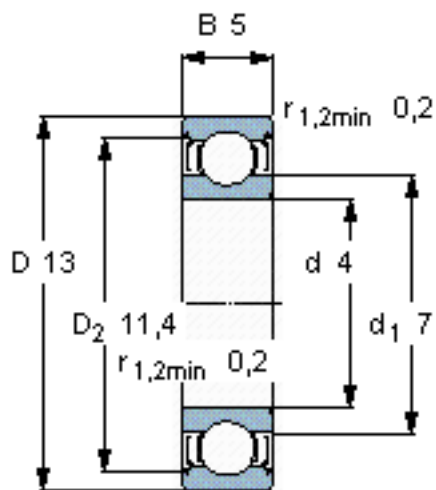

SKF W 624-2Z参数

主要尺寸	d	4	mm	-
	D	13	mm	-
	B	5	mm	-
基本额定载荷	C	793	N	动载荷
	C_0	280	N	静载荷
疲劳载荷极限	P_u	12	N	-
额定转速	参考转速	110000	r/min	-
	极限转速	53000	r/min	-
重量	重量	3	g	-
型号	型号	W 624-2Z	-	-

SKF W 624-2Z图片

计算系数

k_r 0,025