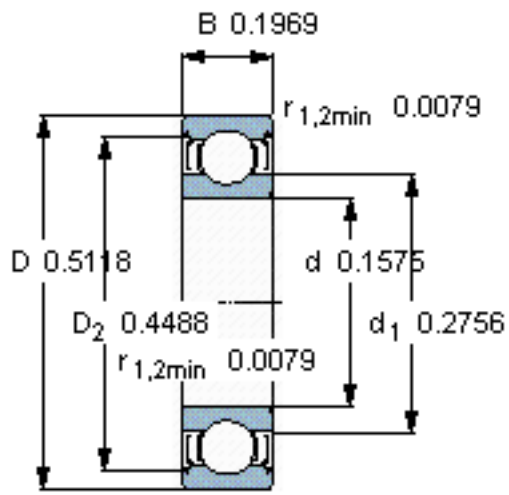

计算系数
 k_r 0,025
 f_0 7,7