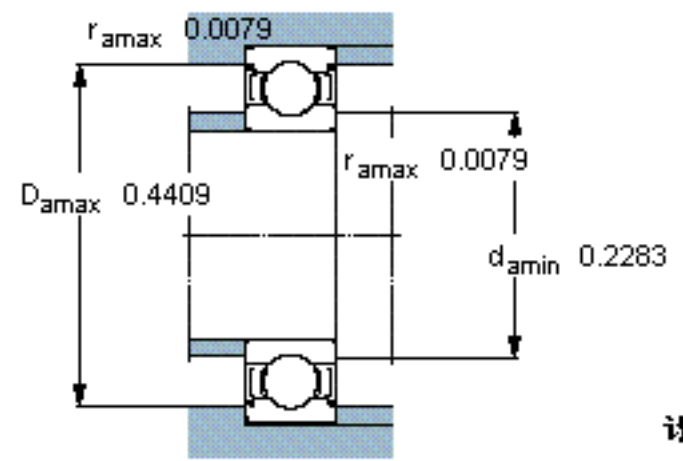

计算系数
 k_r 0,025
 f_0 7,7