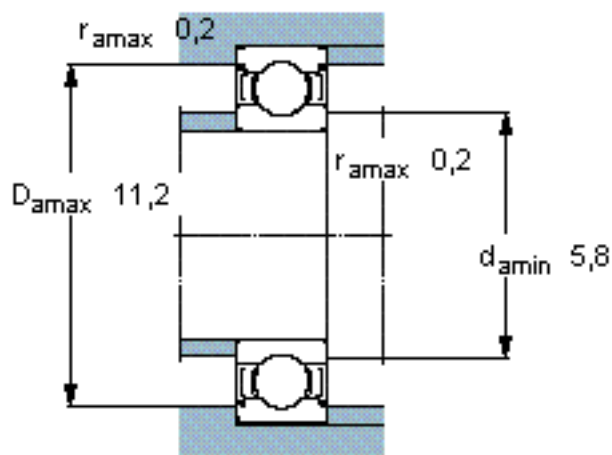

SKF W 624-2Z参数

主要尺寸	d	4	mm	-
	D	13	mm	-
	B	5	mm	-
基本额定载荷	C	793	N	动载荷
	C_0	280	N	静载荷
疲劳载荷极限	P_u	12	N	-
额定转速	参考转速	110000	r/min	-
	极限转速	53000	r/min	-
重量	重量	3	g	-
型号	型号	W 624-2Z	-	-

SKF W 624-2Z图片

计算系数

k_r 0,025